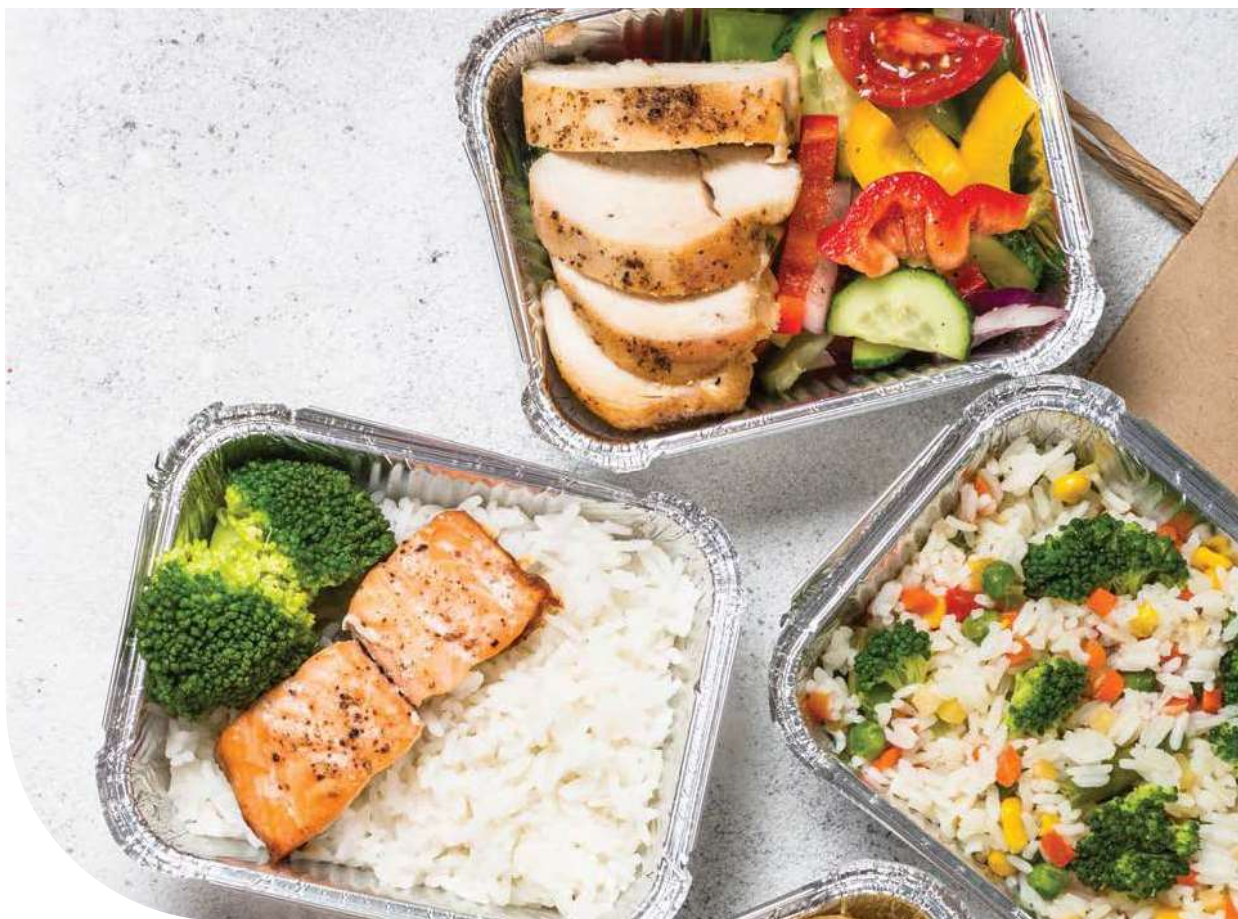

Q400552
ΑΛΟΥΜΙΝΙΟ
C803L/S7
1350 ml
Ø 23 x 4 cm

6 x 50 τμχ.

Q181552AT
ΚΑΠΑΚΙ
ΓΙΑ ΣΚΕΥΟΣ
1350 ml
Ø 23 cm

12 x 50 τμχ.