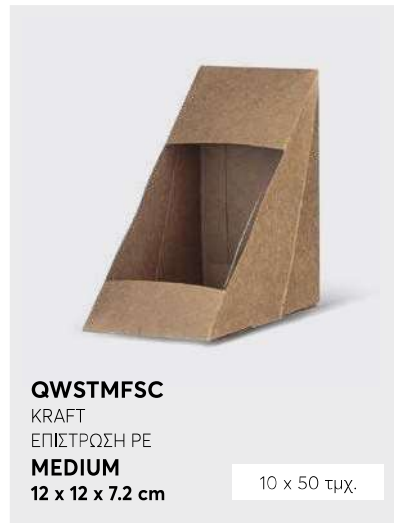

ΧΑΡΤΙΝΑ ΚΡΑΦΤ ΣΚΕΥΗ ΜΕ ΡΕΤ ΠΑΡΑΘΥΡΟ

Επικοινωνήστε μαζί μας
για περισσότερες πληροφορίες σχετικά
με τα πιστοποιημένα FSC® προϊόντα