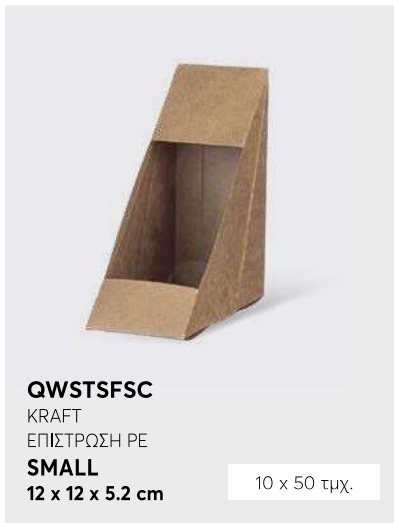

ΧΑΡΤΙΝΑ ΚΡΑΦΤ ΣΚΕΥΗ ΜΕ ΡΕΤ ΠΑΡΑΘΥΡΟ

Επικοινωνήστε μαζί μας
για περισσότερες πληροφορίες σχετικά
με τα πιστοποιημένα FSC® προϊόντα