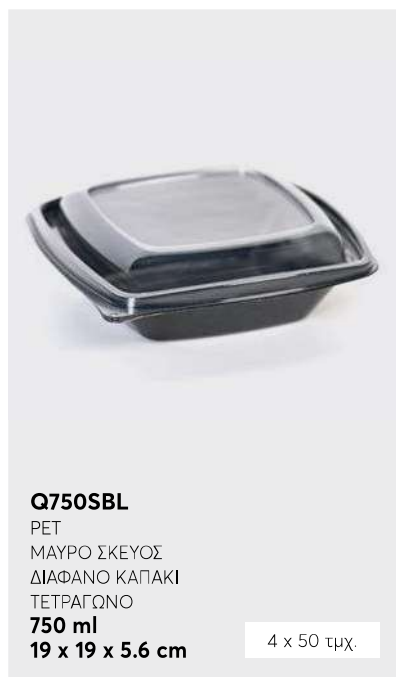

Q1000SBL
PET
ΜΑΥΡΟ ΣΚΕΥΟΣ
ΔΙΑΦΑΝΟ ΚΑΠΑΚΙ
ΤΕΤΡΑΓΩΝΟ
1000 ml
19 x 19 x 6.6 cm

PET ΣΚΕΥΗ ΦΑΓΗΤΟΥ ΤΕΤΡΑΓΩΝΑ ΜΕ ΠΛΑΚΕ ΚΑΠΑΚΙ (ΣΕΤ)

ΣΚΕΥΗ

Q750SBL
PET
ΜΑΥΡΟ ΣΚΕΥΟΣ
ΔΙΑΦΑΝΟ ΚΑΠΑΚΙ
ΤΕΤΡΑΓΩΝΟ
750 ml
19 x 19 x 5.6 cm

4 x 50 τμχ.