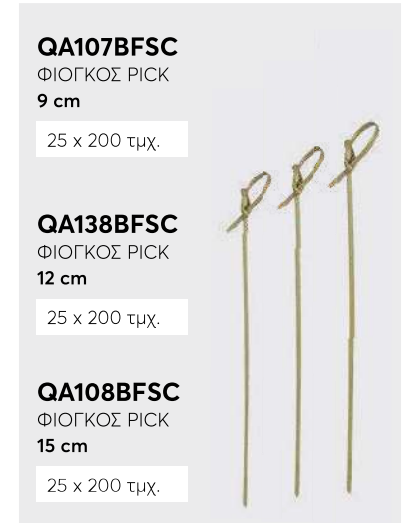

20 x 500 τμχ.

QB124 *
ΚΑΛΑΜΑΚΙ
ΡΑΚΕΤΑ
24 cm

25 x 200 τμχ.

Αποτυπώστε την εταιρική
σας ταυτότητα στα ξύλινα
σκεύη με τη μέθοδο της
πυρογραφίας!

QA107BFSC
ΦΙΟΓΚΟΣ PICK
9 cm

25 x 200 τμχ.

QA138BFSC
ΦΙΟΓΚΟΣ PICK
12 cm