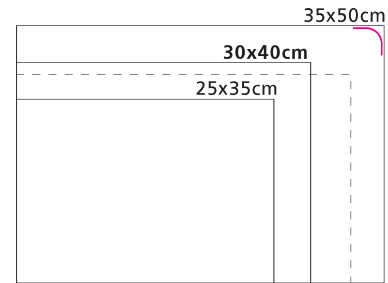

ΣΟΥΠΛΑ ΛΑΔΟΚΟΛΛΑΣ / ΚΡΑΦΤ

ΠΟΙΟΤΗΤΕΣ - ΧΑΡΤΙ

λευκό ή καφέ κραφτ (ριγωτό ή μη)

ΠΑΧΟΣ

45, 50, 60, 70, 80, 90, 100, 120 gsm
(αναλόγως την ποιότητα)

ΕΚΤΥΠΩΣΗ

1 έως 4 χρώματα

ΔΙΑΣΤΑΣΕΙΣ - ΣΧΗΜΑΤΑ

Κλασσικά σχήματα: 25x35cm, 30x40cm, 35x50cm
Όποια άλλη επιθυμητή διάσταση είναι εφικτή.
Εκτός του ορθογωνίου παραλληλόγραμμου, μπορούν να κοπούν σε οποιοδήποτε άλλο επιθυμητό σχήμα.

ΕΛΑΧΙΣΤΗ ΠΟΣΟΤΗΤΑ ΜΕ ΕΚΤΥΠΩΣΗ

από 1.000 τεμ.

ΕΦΑΡΜΟΓΕΣ ΑΝΑ ΠΑΧΟΣ

- 40-50 gsm: μπάρες δημητριακών, τύλιξη burger, σουπλά, βάσεις για ξύλινα πλατώ, λιπαρά τρόφιμα, κεριά
- 60-90 gsm: σουπλά, τύλιξη burger, ψωμιέρες, σκαφάκια, λιπαρά τρόφιμα, κεριά, σαπούνια
- 120 gsm: σουπλά, διαφημιστικά φυλλάδια, χάρτινες θήκες (ειδικές κατασκευές)

ΠΙΣΤΟΠΟΙΗΣΕΙΣ ΥΛΙΚΩΝ

Οι πιστοποιήσεις διαφέρουν ανά ποιότητα.
(ανάλυση σημάτων, σελ. 70)