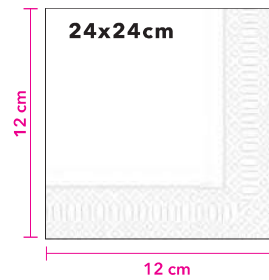

ΧΡΩΜΑ ΥΛΙΚΟΥ

λευκό | κραφτ καφέ | μαύρο

ΕΚΤΥΠΩΣΗ

1 έως 2 χρώματα

ΔΙΑΣΤΑΣΕΙΣ

- 24x24cm 1φυλλη
- 33x33cm 2φυλλη
- 40x40cm 2φυλλη

ΣΥΣΚΕΥΑΣΙΑ

24x24cm: 5.600 τεμ. / κιβώτιο

33x33cm: 2.400 τεμ. / κιβώτιο

40x40cm: 1.800 τεμ. / κιβώτιο

ΑΤΥΠΩΤΕΣ

διάθεση ατύπων σε όλες τις διαστάσεις

ΕΛΑΧΙΣΤΗ ΠΟΣΟΤΗΤΑ ΜΕ Ή ΧΩΡΙΣ ΕΚΤΥΠΩΣΗ

10 κιβώτια

ΠΙΣΤΟΠΟΙΗΣΕΙΣ ΥΛΙΚΩΝ

(ανάλυση σημάτων, σελ. 70)