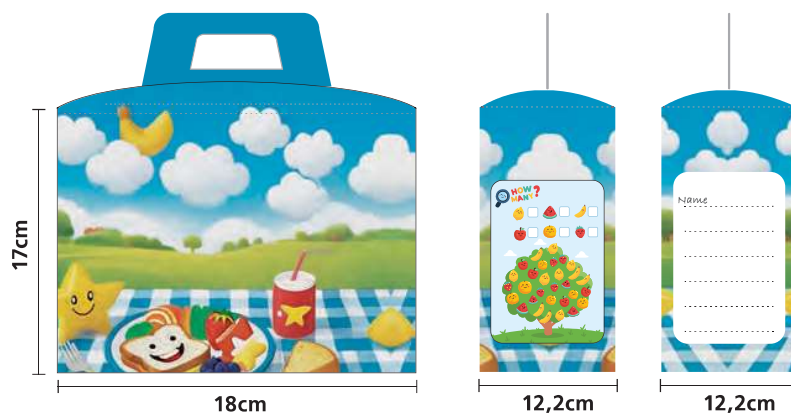

LUNCH BOX παιδικό

ΠΟΙΟΤΗΤΑ ΥΛΙΚΟΥ

χαρτόνι 250gsm

ΔΙΑΣΤΑΣΗ

18x12,2 x 17 cm Νο.3 (κολλητό)

ΣΥΣΚΕΥΑΣΙΑ

250 τεμ. / πακέτο

ΕΛΑΧΙΣΤΗ ΠΑΡΑΓΓΕΛΙΑ

2 πακέτα (500 τεμ.)

LBKIDS1

LBKIDS2

ΤΑΙΝΙΑ ΑΠΕΛΥΜΑΝΘΗ

ΠΟΙΟΤΗΤΑ ΥΛΙΚΟΥ

λευκό 80gsm

ΔΙΑΣΤΑΣΗ

5x70cm

ΣΥΣΚΕΥΑΣΙΑ

1.000 τεμ. / πακέτο

DIS570N

Απελυμάνθη | Disinfected | Desinfiziert

Ιδανικά για:

- Ξενοδοχεία
- Νοσοκομεία
- Δωμάτια πλοίων

**δυνατότητα εκτύπωσης
και με λογότυπο**
ελάχιστη ποσότητα: 5.000 τεμ.