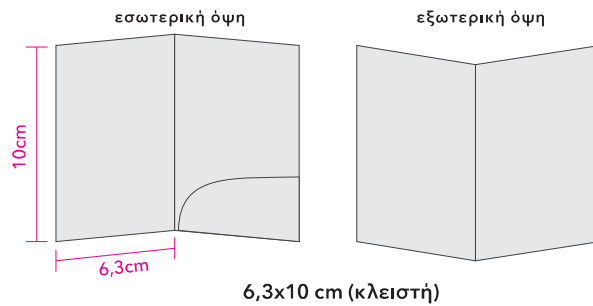

ΘΗΚΕΣ ΚΑΡΤΩΝ ΔΩΜΑΤΙΟΥ

ΧΑΡΤΙΝΕΣ

Η θήκη για τις κάρτες δωματίου είναι ένα προϊόν το οποίο μπορεί να παρέχει πολλές χρήσιμες πληροφορίες στον πελάτη, όπως τον αριθμό δωματίου, τις ώρες check in-out, κωδικό wifi, κ.α. Προστατεύει τη κάρτα και αποτελεί ένα χρήσιμο εργαλείο για τον πελάτη.

ΠΟΙΟΤΗΤΑ - ΥΛΙΚΟ

ματ / γυαλιστερό / πολυτελείας / ειδικά χαρτιά

ΕΚΤΥΠΩΣΗ

1 έως 4 χρώματα

ΔΙΑΣΤΑΣΗ

6,3x10cm (κλειστή)

ΔΥΝΑΤΟΤΗΤΑ ΠΛΑΣΤΙΚΟΠΟΙΗΣΗΣ

ματ ή γυαλιστερή

ΠΡΟΤΥΠΩΜΕΝΑ ΣΧΕΔΙΑ

1 σχέδιο σε 6 διαθέσιμα χρώματα
σελ. 66 καταλόγου

ΕΛΑΧΙΣΤΗ ΠΟΣΟΤΗΤΑ ΜΕ ΕΚΤΥΠΩΣΗ

από 500 τεμ.