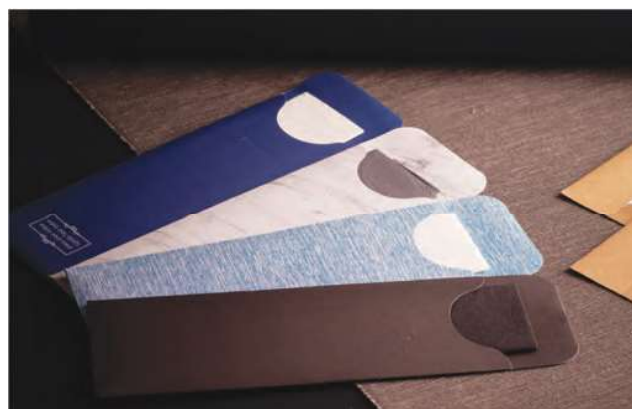

ΕΛΑΧΙΣΤΗ ΠΟΣΟΤΗΤΑ ΜΕ ΕΚΤΥΠΩΣΗ ΛΟΓΟΤΥΠΟΥ

6.240 τεμ.

ΕΛΑΧΙΣΤΗ ΠΟΣΟΤΗΤΑ ΠΡΟΤΥΠΩΜΕΝΩΝ

1 κιβώτιο

ΠΙΣΤΟΠΟΙΗΣΕΙΣ ΥΛΙΚΩΝ

(ανάλυση σημάνσεων, σελ. 70)

ΠΡΟΤΥΠΩΜΕΝΑ ΣΧΕΔΙΑ SD

SD101