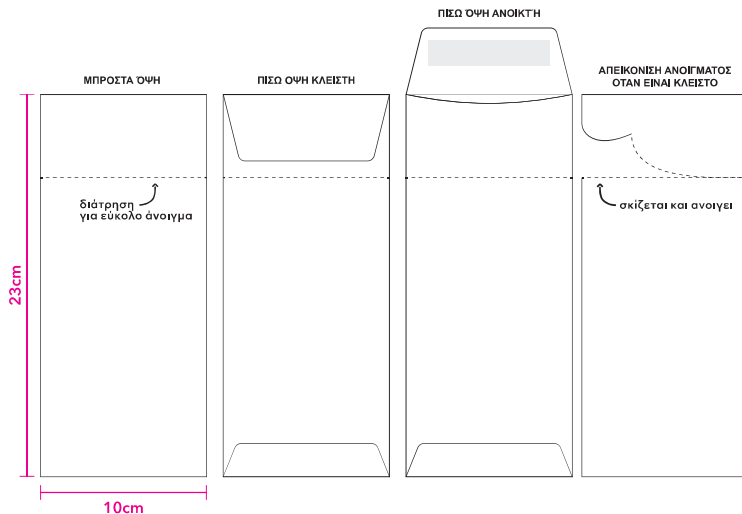

FS ΦΑΚΕΛΟΣ - ΣΑΚΟΥΛΑ

με αυτοκόλλητη ταινία κλεισίματος & εύκολο διάτρητο άνοιγμα

ΠΟΙΟΤΗΤΑ - ΥΛΙΚΟ

Άευκό, μπεζ ή κραφτ χαρτί 90γρ. ματ υφής

ΕΚΤΥΠΩΣΗ

1 έως 4 χρώματα

ΔΙΑΣΤΑΣΗ

10x23cm

ΣΥΣΚΕΥΑΣΙΑ

1.000 τεμ. / κιβώτιο

ΕΛΑΧΙΣΤΗ ΠΟΣΟΤΗΤΑ ΜΕ ΕΚΤΥΠΩΣΗ ΛΟΓΟΤΥΠΟΥ

10.000 τεμ.

ΕΛΑΧΙΣΤΗ ΠΟΣΟΤΗΤΑ ΠΡΟΤΥΠΩΜΕΝΩΝ

1 κιβώτιο

ΠΙΣΤΟΠΟΙΗΣΕΙΣ ΥΛΙΚΩΝ

(ανάλυση σημάτων, σελ. 70)