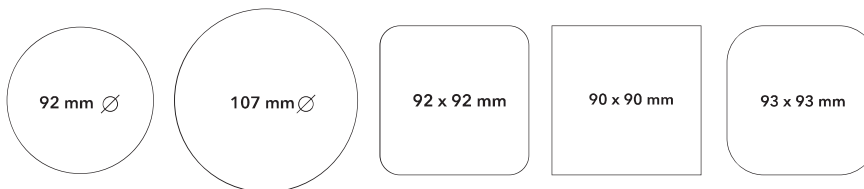

ΕΚΤΥΠΩΣΗ

1 έως 4 χρώματα / 1 ή 2 όψεις

ΣΧΗΜΑΤΑ

στρογγυλό, τετράγωνο με ή χωρίς καμπύλες γωνίες, κ.α.

άλλα διαθέσιμα στρογγυλά:

Ø 50mm / 60mm / 70mm / 80mm / 90mm / 100mm / 120mm

- διαθέσιμα πολλά άλλα κοπτικά, κατόπιν ζήτησης
- δυνατότητα κατασκευής οποιουδήποτε άλλου σχήματος