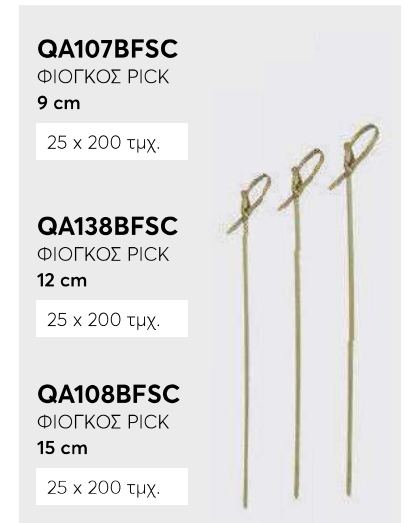

ΤΥΠΩΣΗ ΙΔΙΩΤΙΚΟΥ ΛΟΓΟΤΥΠΟΥ (PERSONAL BRANDING) CUSTOM LOGO (ΜΑΚΕΤΑ ΕΚΤΥΠΩΣΗΣ ΕΤΑΙΡΙΚΗΣ ΦΙΡΜΑΣ)

ΚΑΛΑΜΑΚΙΑ & PICKS ΑΠΟ ΒΑΜΒΟΟ

100 x 200 τμχ.

20 x 500 τμχ.

100 x 100 τμχ.

20 x 500 τμχ.

25 x 200 τμχ.