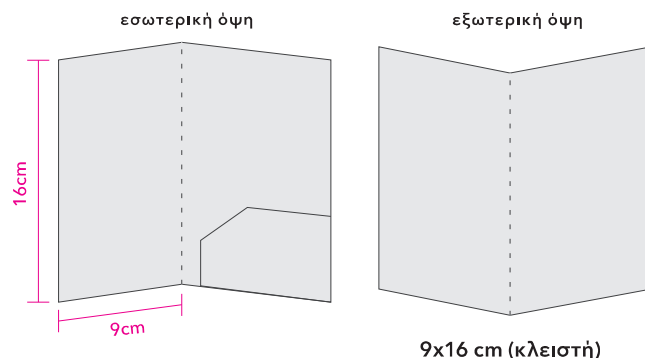

ΘΗΚΕΣ ΑΠΟΔΕΙΞΕΩΝ

ΧΑΡΤΙΝΕΣ

Ένας ευπαρουσίαστος τρόπος για τη τοποθέτηση των αποδείξεων. Με μεγάλη γκάμα επιλογών χαρτιού, μπορεί να δημιουργηθεί ένα πολύ όμορφο τελικό προϊόν. Εκτός από τα standard μεγέθη, μπορεί να κατασκευαστεί οποιοδήποτε άλλο μέγεθος κατόπιν παραγγελίας.

ΠΟΙΟΤΗΤΑ - ΥΛΙΚΟ

ματ / γυαλιστερό / πολυτελείας / ειδικά χαρτιά

ΕΚΤΥΠΩΣΗ

1 έως 4 χρώματα

ΔΙΑΣΤΑΣΗ

9x16cm (κλειστή)

ΔΥΝΑΤΟΤΗΤΑ ΠΛΑΣΤΙΚΟΠΟΙΗΣΗΣ

ματ ή γυαλιστερή

ΠΡΟΤΥΠΩΜΕΝΑ ΣΧΕΔΙΑ

1 σχέδιο σε 6 διαθέσιμα χρώματα
σελ. 66 καταλόγου

ΕΛΑΧΙΣΤΗ ΠΟΣΟΤΗΤΑ ΜΕ ΕΚΤΥΠΩΣΗ

από 500 τεμ.