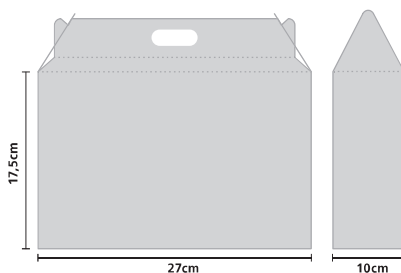

27 x 10 x 17,5 cm **No.1**

24 x 12,5 x 15 cm **No.2**

18 x 12,2 x 17 cm **No.3 (κολλητό)**

21 x 12 x 22 cm **No.4 (κολλητό xlarge)**

ΒΑΣΗ

ΥΨΟΣ

ΕΛΑΧΙΣΤΗ ΠΟΣΟΤΗΤΑ ΜΕ ΕΚΤΥΠΩΣΗ

από 1.000 τεμ.

LUNCH BOX ΧΑΡΤΙΝΑ

ΣΕ 4 ΔΙΑΦΟΡΕΤΙΚΑ ΜΕΓΕΘΗ

ΧΑΡΑΚΤΗΡΙΣΤΙΚΑ ΑΝΑ ΜΕΓΕΘΟΣ

No1 & No2

- παραδίδεται ανοιχτό για να μη πιανει μεγάλο όγκο κατά την αποθήκευση
- το κλείσιμο του γίνεται εύκολα, παράλληλα με τη τοποθέτηση των προϊόντων
- ενιαία επιφάνεια στη βάση για υψηλή αντοχή σε μεγάλα βάρη