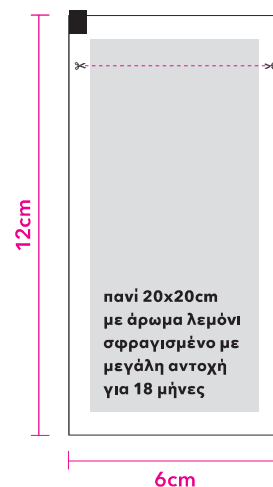

ΕΛΑΧΙΣΤΗ ΠΑΡΑΓΓΕΛΙΑ

1 κιβώτιο

ΔΙΑΣΤΑΣΗ

6x12cm

ΕΤΟΙΜΑ ΠΡΟΤΥΠΩΜΕΝΑ ΣΧΕΔΙΑ

ΜΗΓΟΛ1 - "ελιά"

ΜΗΓSH2 - "καράβι"

ΜΗΓΟΛK3 - "ελιά κραφτ"