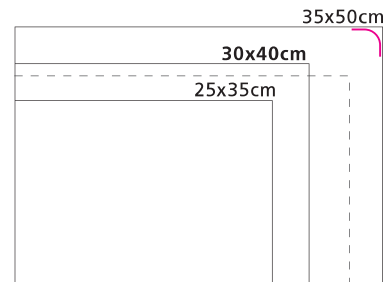

Κλασσικά σχήματα: 25x35cm, 30x40cm, 35x50cm
Όποια άλλη επιθυμητή διάσταση είναι εφικτή.
Εκτός του ορθογωνίου παραλληλόγραμμου, μπορούν να κοπούν σε οποιοδήποτε άλλο επιθυμητό σχήμα.

ΕΛΑΧΙΣΤΗ ΠΟΣΟΤΗΤΑ ΜΕ ΕΚΤΥΠΩΣΗ

από 1.000 τεμ.

ΠΡΟΤΥΠΩΜΕΝΑ ΣΧΕΔΙΑ

34 προτυπωμένα σχέδια 30x40cm στη σελ. 54-55 καταλόγου

6 προτυπωμένα σχέδια κομμένα σε ειδικά σχήματα στη σελ. 56

ΠΙΣΤΟΠΟΙΗΣΕΙΣ ΥΛΙΚΩΝ

Οι πιστοποιήσεις διαφέρουν ανά ποιότητα.
(ανάλυση σημάνσεων, σελ. 70)

— standard διαστάσεις

- - - οποιαδήποτε άλλη

↷ δυνατότητα καμπύλης γωνίας σε όλες τις διαστάσεις

Διαθέσιμα πολλά άλλα σχήματα, οβάλ και στρογγυλά

ΣΟΥΠΛΑ ΛΑΔΟΚΟΛΛΑΣ / ΚΡΑΦΤ

ΠΟΙΟΤΗΤΕΣ - ΧΑΡΤΙ

λευκό ή καφέ κραφτ (ριγωτό ή μη)