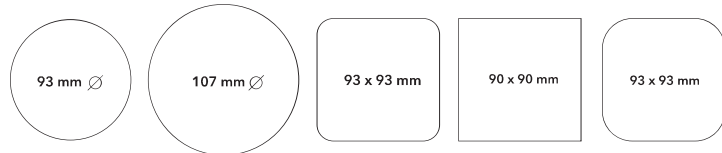

ΠΟΙΟΤΗΤΑ

±2mm ΠΑΧΟΣ

ΕΚΤΥΠΩΣΗ

1 έως 4 χρώματα / 1 ή 2 όψεις

ΠΛΑΣΤΙΚΟΠΟΙΗΣΗ

ματ ή γυαλιστερή / 1 ή 2 όψεις

ΧΑΡΑΚΤΗΡΙΣΤΙΚΑ - ΙΔΙΟΤΗΤΕΣ

- πολύ ανθεκτικό & άκαμπτο
- άριστη απόδοση εκτύπωσης
- δυνατότητα πλαστικοποίησης
- ιδανική επιλογή για σετ λίγων τεμαχίων
- σύντομος χρόνος παράδοσης

ΣΧΗΜΑΤΑ

στρογγυλό, τετράγωνο με ή χωρίς καμπύλες γωνίες, κ.α.

άλλα διαθέσιμα στρογγυλά:

Ø 50mm / 60mm / 70mm / 80mm / 90mm / 100mm / 120mm

- διαθέσιμα πολλά άλλα κοπτικά, κατόπιν ζήτησης
- δυνατότητα κατασκευής οποιουδήποτε άλλου σχήματος