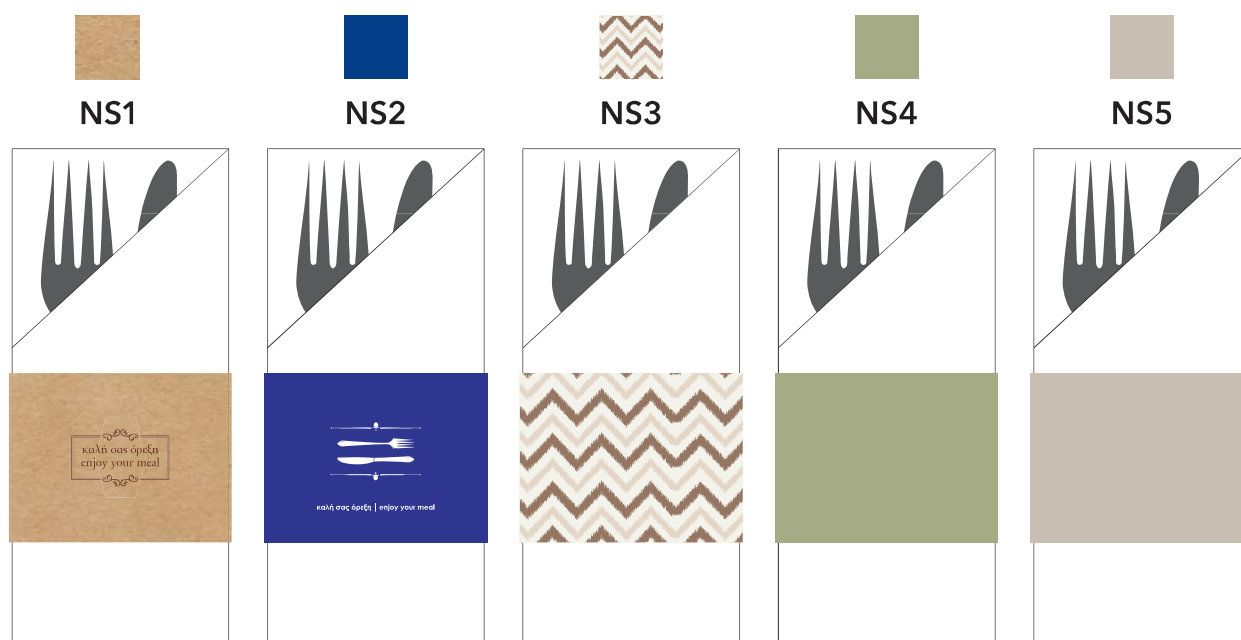

ΠΡΟΤΥΠΩΜΕΝΑ ΣΧΕΔΙΑ NS