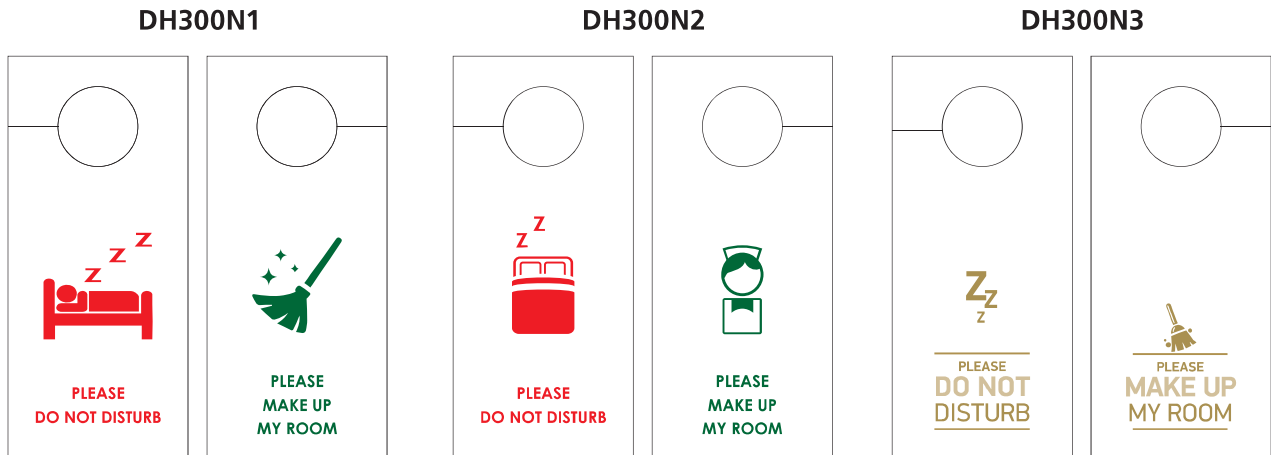

DOOR HANGERS

ΧΑΡΤΙΝΑ ΠΛΑΣΤΙΚΟΠΟΙΗΜΕΝΑ

ΠΟΙΟΤΗΤΑ

χαρτόνι 350gsm με
πλαστικοποίηση ματ

ΔΙΑΣΤΑΣΗ

9x20cm

ΣΥΣΚΕΥΑΣΙΑ

100 τεμ. / πακέτο

ΕΛΑΧΙΣΤΗ ΠΑΡΑΓΓΕΛΙΑ

100 τεμ. (1 πακέτο)

ΔΙΑΘΕΣΙΜΑ ΣΧΕΔΙΑ