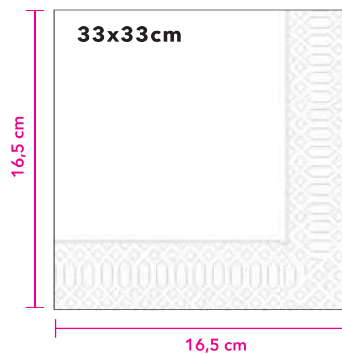

χρώματα:

- λευκό
- ecobrown
- μαύρο