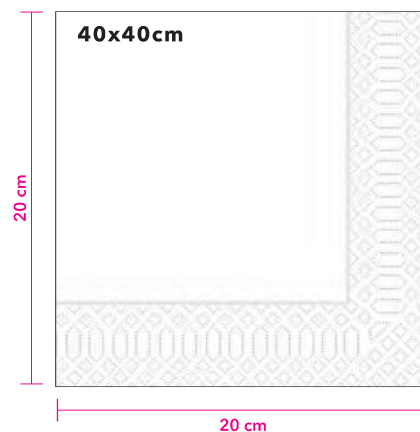

χρώματα:

- λευκό
- ecobrown
- μαύρο