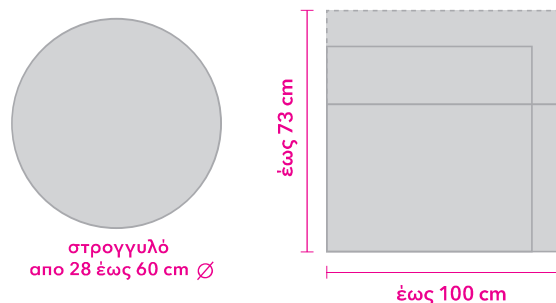

ΔΙΑΣΤΑΣΕΙΣ - ΣΧΗΜΑΤΑ

ορθογώνιο παραλληλόγραμμο, τετράγωνο, στρογγυλό

Ενδεικτικές διαστάσεις:

50x70 cm, 60x80 cm, 70x70 cm,

70x80 cm, 70x100 cm ή οποιαδήποτε

άλλη ενδιάμεση διάσταση

ΕΛΑΧΙΣΤΗ ΠΟΣΟΤΗΤΑ ΜΕ ΕΚΤΥΠΩΣΗ

από 1.000 τεμ.

ΠΡΟΤΥΠΩΜΕΝΑ ΣΧΕΔΙΑ

5 προτυπωμένα σχέδια

στη σελ. 58 καταλόγου

ΠΙΣΤΟΠΟΙΗΣΕΙΣ ΥΛΙΚΩΝ

(ανάλυση σημάνσεων, σελ. 70)

κοπές σε στρογγυλά σχήματα

- εκτύπωση σε όλη την επιφάνεια, χωρίς περιορισμούς
- κοπές σε στρογγυλά σχήματα
- μεγάλη ποικιλία ποιοτήτων και σχημάτων
- σύντομος χρόνος παράδοσης