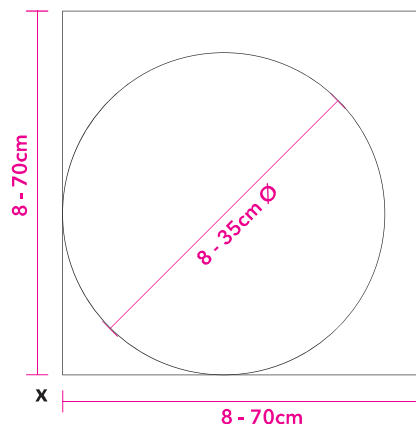

ΛΑΔΟΚΟΛΛΕΣ WRAPPING PAPER

Η παραγωγή προϊόντων από υλικά λαδόκολλας, παρέχει μια ευρεία γκάμα επιλογών για όλες τις απαιτήσεις. Όλα τα υλικά φέρουν τις απαραίτητες προδιαγραφές για τη χρήση που προορίζονται. Διατίθενται ατύπωτα ή τυπωμένα, σε κλασικά σχήματα ή ακόμα και σε κοπές ιδιαίτερων σχημάτων. Η ευελιξία είναι μεγάλη καθώς οι παραγωγικές μας δυνατότητες, επιτρέπουν να δημιουργούμε ένα προϊόν το οποίο ανταποκρίνεται σε κάθε ζήτηση με τον καλύτερο δυνατό τρόπο.

ΠΟΙΟΤΗΤΕΣ

Λευκό ή καφέ αδιάβροχο, ριγυτό ή μη

ΔΙΑΘΕΣΙΜΑ ΠΑΧΗ

45 έως 120 gsm

45gr. 50gr. 60gr. 70gr. 80gr. 100gr. 120gr.

Μεγάλη ποικιλία υλικών, καθένα από αυτά συστήνεται για αντίστοιχη χρήση.

ΕΚΤΥΠΩΣΗ

1 έως 4 χρώματα

ΔΙΑΣΤΑΣΕΙΣ - ΣΧΗΜΑΤΑ

Κλασικές διαστάσεις:

Ορθογώνια παραλληλόγραμμα:

20x30cm / 25x35cm / 30x40cm / 35x50cm

Στρογγυλά: 20cm / 29cm / 30cm / 34cm Ø

Δυνατότητα κοπής οποιασδήποτε άλλης διάστασης ή και σχήματος.

ΕΛΑΧΙΣΤΗ ΠΟΣΟΤΗΤΑ ΜΕ ΕΚΤΥΠΩΣΗ

από 1.000 τεμ.

ΠΡΟΤΥΠΩΜΕΝΑ ΣΧΕΔΙΑ

12 προτυπωμένα σχέδια λαδόκολλας 32x32cm στη σελ.60 καταλόγου

4 προτυπωμένα σχέδια λαδόκολλας θήκης 16x18cm στη σελ. 61 καταλόγου

ΠΙΣΤΟΠΟΙΗΣΕΙΣ ΥΛΙΚΩΝ

(ανάλυση σημάνσεων, σελ. 70)

ΔΥΝΑΤΟΤΗΤΑ ΚΟΠΗΣ ΣΕ

- οποιαδήποτε επιθυμητή διάσταση πέραν των κλασικών
- στρογγυλό με πολλές διαθέσιμες διαμέτρους
- ιδιαίτερα κοπτικά για να καλύψουν συγκεκριμένες απαιτήσεις