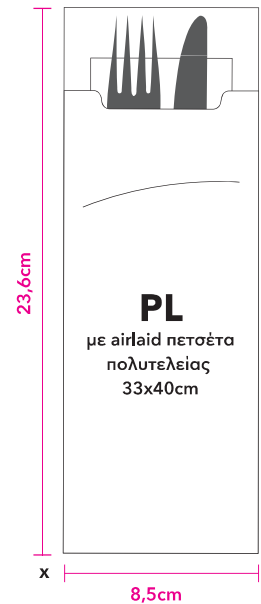

PL ΦΑΚΕΛΟΙ ΓΙΑ ΜΑΧΑΙΡΟΠΙΡΟΥΝΑ

με πετσέτα airlaid πολυτελείας 33x40cm

ΠΟΙΟΤΗΤΑ

φάκελος απο χαρτί 120gsm
με πολυτελείας λευκή airlaid 50gsm 33x40cm

ΔΙΑΣΤΑΣΗ

8,5x23,6cm

ΕΚΤΥΠΩΣΗ

4 χρώματα

ΣΥΣΚΕΥΑΣΙΑ

325 τεμ. / κιβώτιο

ΕΛΑΧΙΣΤΗ ΠΟΣΟΤΗΤΑ ΜΕ ΕΚΤΥΠΩΣΗ ΛΟΓΟΤΥΠΟΥ

13.650 τεμ.

ΕΛΑΧΙΣΤΗ ΠΟΣΟΤΗΤΑ ΠΡΟΤΥΠΩΜΕΝΩΝ

1 κιβώτιο

ΠΙΣΤΟΠΟΙΗΣΕΙΣ ΥΛΙΚΩΝ

(ανάλυση σημάτων, σελ. 70)