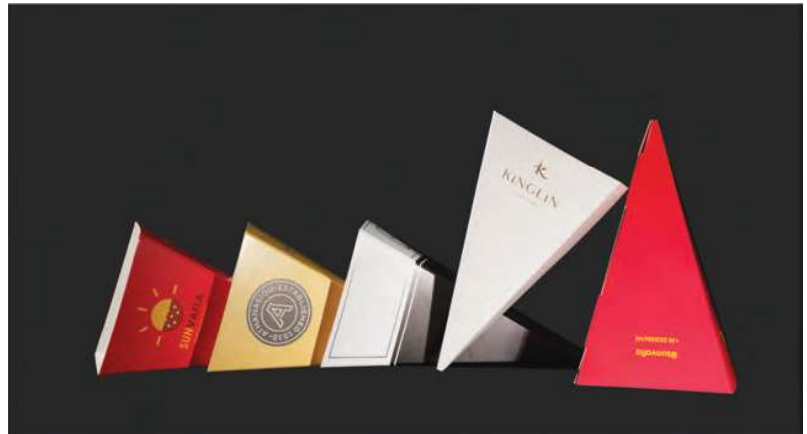

ΘΗΚΗ ΧΑΡΤΙΝΗ ΚΩΝΙΚΗ ΤΡΟΦΙΜΩΝ

ΠΟΙΟΤΗΤΑ

χαρτόνι λευκό ±250gsm,
πιστοποιημένο για επαφή με τρόφιμα

ΕΚΤΥΠΩΣΗ

1 έως 4 χρώματα

ΜΕΓΕΘΟΣ

17x9cm (τρίγωνη όψη)
διαθέτει κούμπωμα για το κλείσιμο

με άριστη απόδοση εκτύπωσης
σε όλη την επιφάνεια χωρίς
σχεδιαστικούς περιορισμούς

ΕΛΑΧΙΣΤΗ ΠΟΣΟΤΗΤΑ ΜΕ ΕΚΤΥΠΩΣΗ

από 500 τεμ.

ΠΙΣΤΟΠΟΙΗΣΕΙΣ ΥΛΙΚΩΝ

(ανάλυση σημάνσεων, σελ. 70)