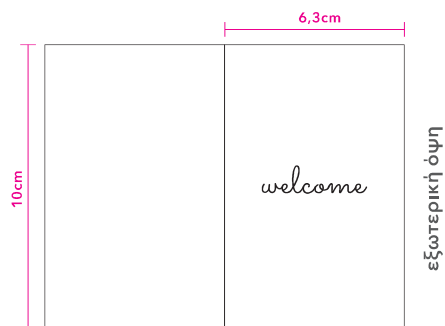

ΔΙΑΘΕΣΙΜΑ ΧΡΩΜΑΤΑ

λαδί κραφτ γαλάζιο υπόλευκο μαύρο
KFOL1 KFKB2 KFLB3 KFCW4 KFBL5

εξωτερική όψη

εσωτερική όψη