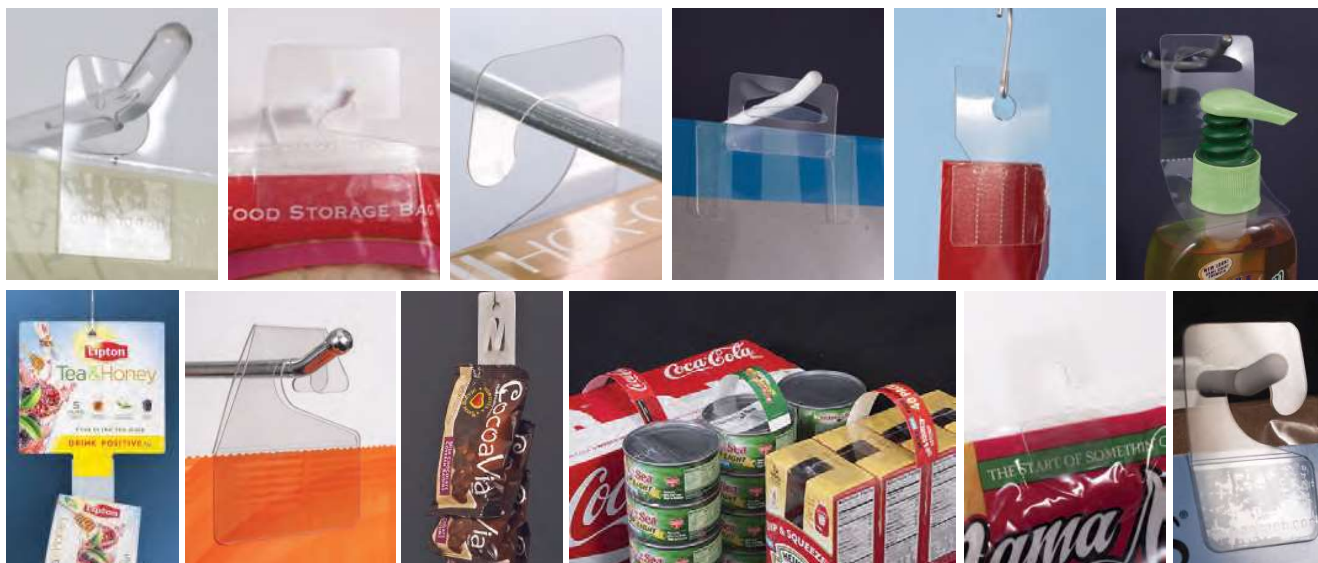

Εφαρμογές

- Εταιρικό δώρο
- Ημερολόγια
- Προωθητική ενέργεια
- Τελικό προϊόν λιανικής πώλησης

ΚΡΕΜΑΣΤΡΑΚΙΑ ΠΡΟΪΟΝΤΩΝ

ΑΥΤΟΚΟΛΛΗΤΑ ΠΛΑΣΤΙΚΑ

Τα αυτοκόλλητα κρεμαστράκια προϊόντων αποτελούν μια γκάμα προϊόντων που διατίθενται αποκλειστικά από την εταιρεία μας. Βρίσκουν πολλές εφαρμογές στον τομέα της συσκευασίας, και γενικότερα αποτελούν την ιδανική λύση για τη προβολή των προϊόντων σας στον τελικό πελάτη λιανικής.

Με τη χρήση των Hang Tabs και των Πλωρίδων, το προϊόν γίνεται εμφανές ακόμα και από τον πιο βιαστικό υποψήφιο αγοραστή.

Η μεγάλη ποικιλία κωδικών μπορεί να καλύψει όλες τις απαιτήσεις σε σχήματα και διαστάσεις.