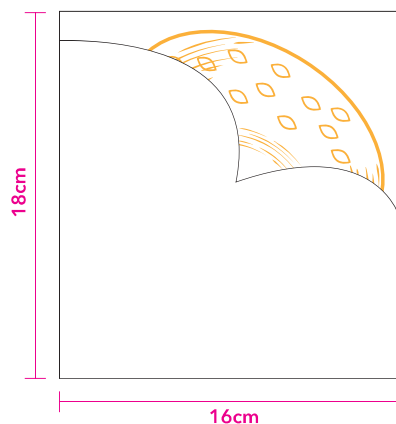

ΛΑΔΟΚΟΛΛΑ ΦΑΚΕΛΟΣ ΘΗΚΗ 16x18cm

ΠΟΙΟΤΗΤΑ ΥΛΙΚΟΥ

Λευκό & καφέ 50gsm, ευρωπαϊκής προέλευσης
αδιάβροχο με υψηλή αντίσταση σε λίπη, κλπ.

ΔΙΑΣΤΑΣΗ

16x18cm (όψη)

ΣΥΣΚΕΥΑΣΙΑ

1.000 τεμ. / πακέτο

ΕΛΑΧΙΣΤΗ ΠΑΡΑΓΓΕΛΙΑ

1 πακέτο (1.000 τεμ.)

ΠΙΣΤΟΠΟΙΗΣΕΙΣ ΥΛΙΚΩΝ