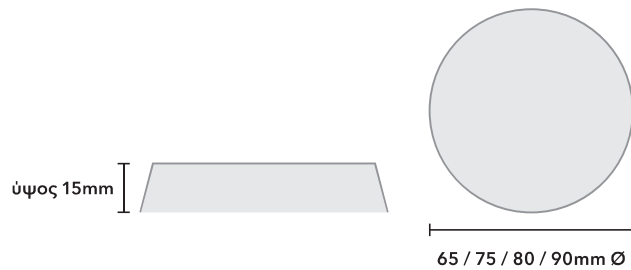

ΠΟΙΟΤΗΤΑ

ειδικό λευκό χαρτί, ~250 gsm

ΔΙΑΘΕΣΙΜΟΙ ΔΙΑΜΕΤΡΟΙ

ΕΚΤΥΠΩΣΗ

1 έως 4 χρώματα, με άριστη απόδοση εκτύπωσης

ΙΔΙΟΤΗΤΕΣ ΥΛΙΚΟΥ

- κατάλληλο για άμεση επαφή με τρόφιμα
- ιδιαίτερα ανθεκτικό και σκληρό για τη χρήση του
- κατασκευασμένο υπο τα πιο αυστηρά ευρωπαϊκά περιβαλλοντικά πρότυπα