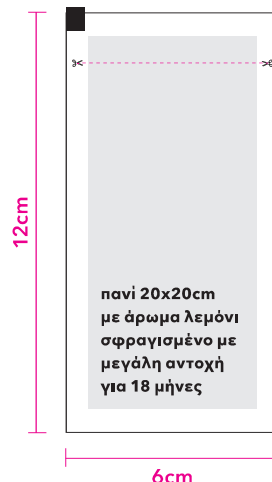

ΥΓΡΑ ΑΡΩΜΑΤΙΚΑ ΜΑΝΤΗΛΑΚΙΑ

ΜΕ ΕΚΤΥΠΩΣΗ ΛΟΓΟΤΥΠΟΥ

ΠΟΙΟΤΗΤΑ - ΥΛΙΚΟ

πανί απο cotton 50gsm, διάστασης 20x20cm,
100% βιοδιασπώμενο, υψηλής ποιότητας

ΥΛΙΚΟ ΣΦΡΑΓΙΣΜΑΤΟΣ

triplex(pet/bopp met/pe), απόλυτη στεγανότητα και
αντοχή για μεγάλο χρονικό διάστημα

ΔΙΑΣΤΑΣΗ

6x12cm

ΕΚΤΥΠΩΣΗ

4 χρώματα, με άριστη απόδοση εκτύπωσης