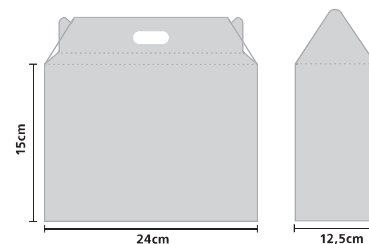

NO. 2

ΚΟΥΤΙΑ ΠΟΥ ΠΑΡΑΔΙΔΟΝΤΑΙ ΑΝΟΙΧΤΑ, ΑΠΑΙΤΕΙΤΑΙ ΔΙΠΛΩΜΑ & ΚΛΕΙΣΙΜΟ

No3 & No4

- παραδίδονται κολλημένα και το μόνο που απαιτείται είναι η τοποθέτηση των προϊόντων
- πολύ πρακτικά, ιδανικά για γρήγορους ρυθμούς εξυπηρέτησης
- δυο διαστάσεις ώστε να καλύπτουν από ένα παιδικό γεύμα έως ένα μεγάλο πρωινό ξενοδοχείου