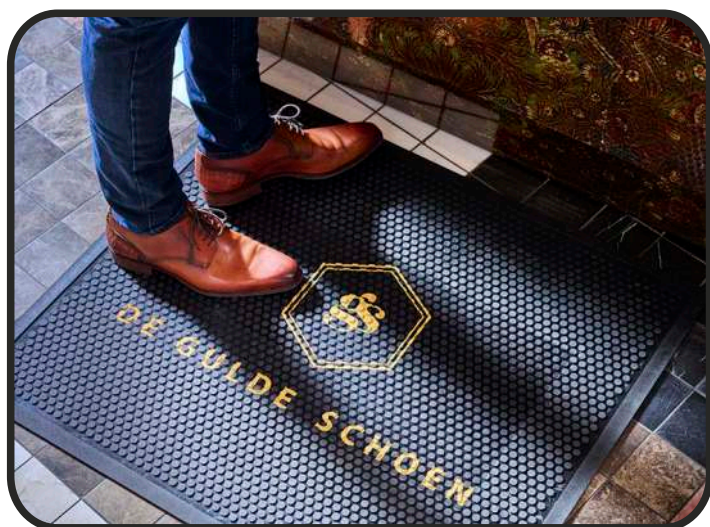

Photo Gallery ταπέτων ΝΙΤΡΙΑΙΟΥ

ΕΞΩ-ΕΣΩΤΕΡΙΚΩΝ ΧΩΡΩΝ