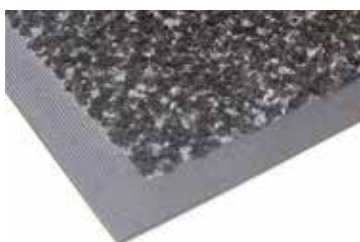

υπόστρωμα πολύ αντιολισθητικό

υπόστρωμα ελαφρώς αντιολισθητικό

συνδιασμός ινών:
extra-course ίνες νάυλον με
παραδοσιακές νάυλον ίνες χαλιών

εισοχημένο ελαστικό τελείωμα

ΔΙΑΣΤΑΣΕΙΣ	ΤΙΜΗ
60x85 cm	54,00 €
75x85 cm	68,00 €
85x115 cm	100,00 €
85x150 cm	128,00 €
85x300 cm	255,00 €
115x180 cm	207,00 €
115x200 cm	231,00 €
115x240 cm	276,00 €
115x250 cm	289,00 €
115x300 cm	347,00 €
150x200 cm	300,00 €
150x240 cm	360,00 €
150x250 cm	375,00 €
150x300 cm	452,00 €