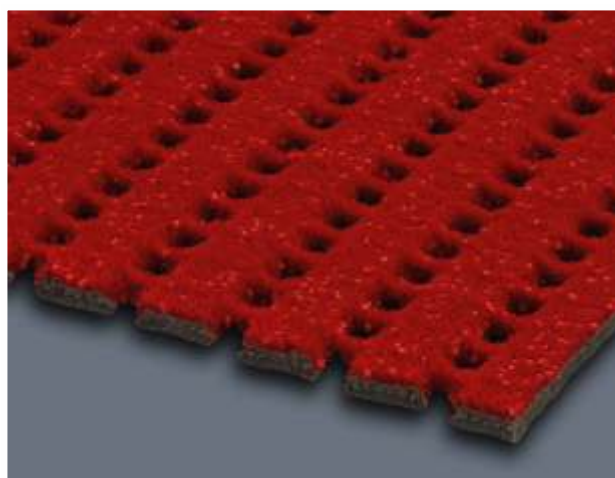

Αντιολισθητικοί διάδρομοι Soft Mat

ΧΑΡΑΚΤΗΡΙΣΤΙΚΑ ΚΑΙ ΟΦΕΛΗ

- Αντιολισθητικοί διάδρομοι από ίνες fibreglass επικαλυμμένες με ειδικό αφρό P.V.C.
- Προσφέρουν μαλακή αίσθηση πατήματος, χωρίς τον κίνδυνο ολίσθησης, χάρη στην σύνθεση της επιφάνειάς τους από πολυαμίδιο και κόκκους PVC.
- Κατάλληλοι για εξωτερική χρήση ειδικά σε πισίνες και σκάφη.

ΠΡΟΔΙΑΓΡΑΦΕΣ

Σύνθεση: 100% P.V.C.

Πάχος: 7.00 mm

Φάρδος ρολού: 1,20cm

Αντοχή: -25 °C έως +60 °C

Προέλευση: Γερμανία

κόκκινο

διαστάσεις

ρολό με
φάρδος 1,20mm

**τιμή
τρέχοντος μέτρου**

60,00 €

Πλέον Φ.Π.Α.