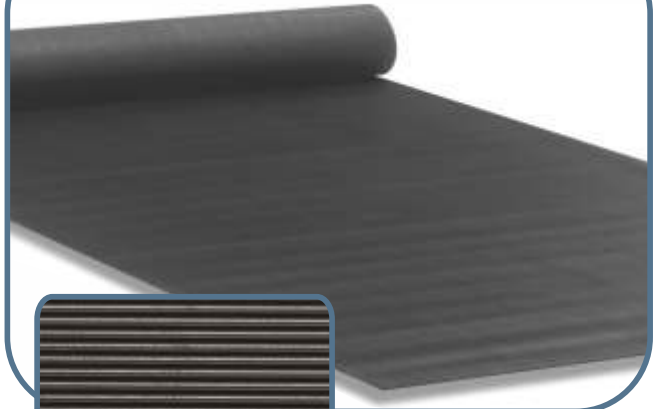

κωδικός

τιμή

ΟΜΕΓΑ

22,00 €

Πλέον Φ.Π.Α.

ΛΕΠΤΗ ΡΙΓΑ

ΠΡΟΔΙΑΓΡΑΦΕΣ

Σύνθεση: 100% Rubber
Πάχος: 3,00 mm
Βάρος: 3,20 gr/m²
Διάσταση
ρολού: 1,00x10,00 m