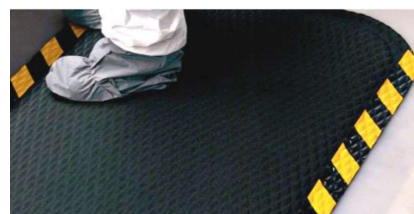

ΤΑΠΕΤΑ ΔΑΠΕΔΟΥ ΟΛΩΝ ΤΩΝ ΤΥΠΩΝ ΜΕ Η ΧΩΡΙΣ ΙΔΙΩΤΙΚΟ ΛΟΓΟΤΥΠΟ (Personal Label)

Με την μεγαλύτερη ποικιλία χρωμάτων, υλικών κατασκευής & χρήσης: πολυπροπυλένιο, βινύλιο, καουτσούκ, πολυεστέρας, cotton, νιτρίλιο, pvc, πολυαιθυλένιο, pet, αλουμίνιο, υφαντό βινύλιο, πολυκαρμπονικό, νάιλον.

Εξωτερικών χώρων
Εσωτερικών χώρων
Πισίνας - spa - χαμαμ
Απολυμαντικά medical
Προστασίας δαπέδων
Μαγειριών - κουζίνας
Τεχνητό γκαζόν κήπου
Αλουμινίου εξωτ. χώρων
Διάδρομοι-χαλί-μοκέτα

Ανακαλύψτε παρακάτω, ασυναγώνιστη ποικιλία, με ασυναγώνιστη ποιότητα σε ασυναγώνιστες τιμές: