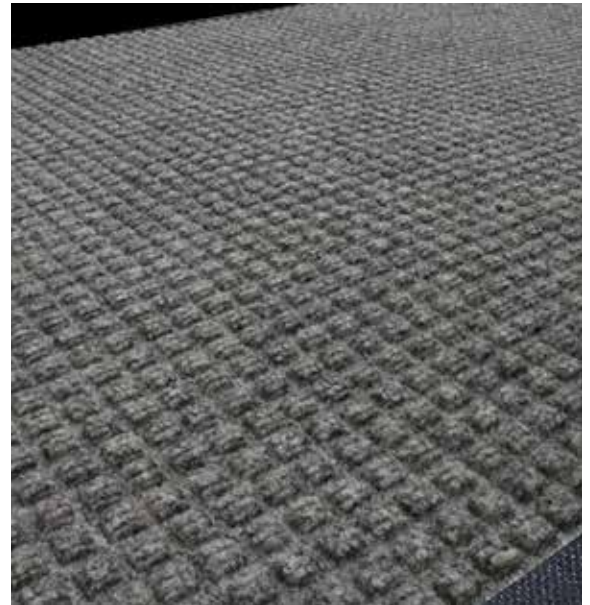

ΣΥΝΟΛΙΚΟ ΒΑΡΟΣ: 2,80 kg / m²

ΧΡΩΜΑΤΟΛΟΓΙΟ

WaterHog Entrance

54 ΑΝΘΡΑΚΙ

57 ΓΚΡΙ

56 ΜΠΛΕ

50 ΚΑΜΕΛ

PHOTO GALLERY