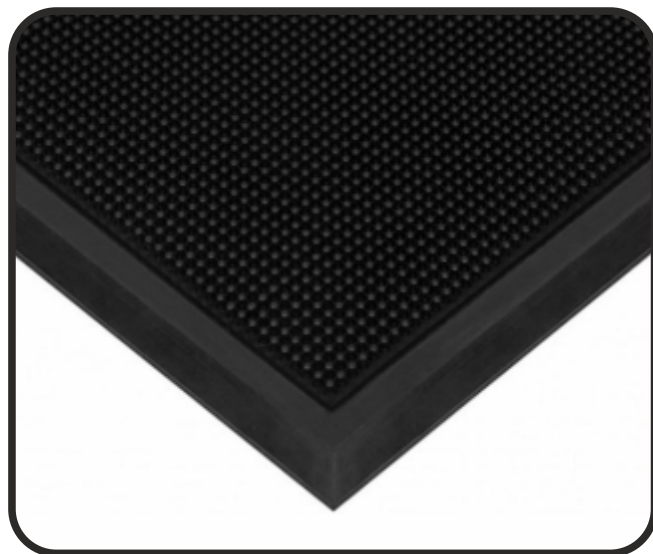

ΤΑΠΕΤΑ ΑΠΟΛΥΜΑΝΣΗΣ

blackmat

ΧΑΡΑΚΤΗΡΙΣΤΙΚΑ ΚΑΙ ΟΦΕΛΗ

Εκατοντάδες πύροι από λάστιχο, καθαρίζουν τα παπούτσια με τον καλύτερο τρόπο. Τοποθετώντας νερό και απολυμαντικό βοηθάνε την απολύμανση των παπουτσιών για να εισέλθουμε με ασφάλεια στο χώρο, τηρώντας τους κανόνες υγιεινής. Πολύ ανθεκτικό λάστιχο φυσικής σύνθεσης σχεδιασμένο να αντέχει σε χημικά όπως αμμωνία, ιώδιο χλώριο και άλλα απολυμαντικά καθώς και σε χαμηλές-υψηλές θερμοκρασίες. Υψηλό τελείωμα στα άκρα για να συγκρατεί το υγρό.

ΟΔΗΓΙΕΣ ΧΡΗΣΕΩΣ

Ρίξτε νερό στο χαλάκι να μουλιάσει, το νερό το συγκρατεί το περιμετρικό του τελείωμα και δεν βγαίνει έξω. Ψεκάστε το με ένα απολυμαντικό π.χ. Detoil κλπ. Και όταν περάσει η δύσκολη αυτή περίοδος, αφήστε το να στεγνώσει και χρησιμοποιήστε το σαν ταπέτο εισόδου.

διαστάσεις

τιμή

47x67 cm

47,00 €

60x90 cm

55,00 €

Πλέον Φ.Π.Α.