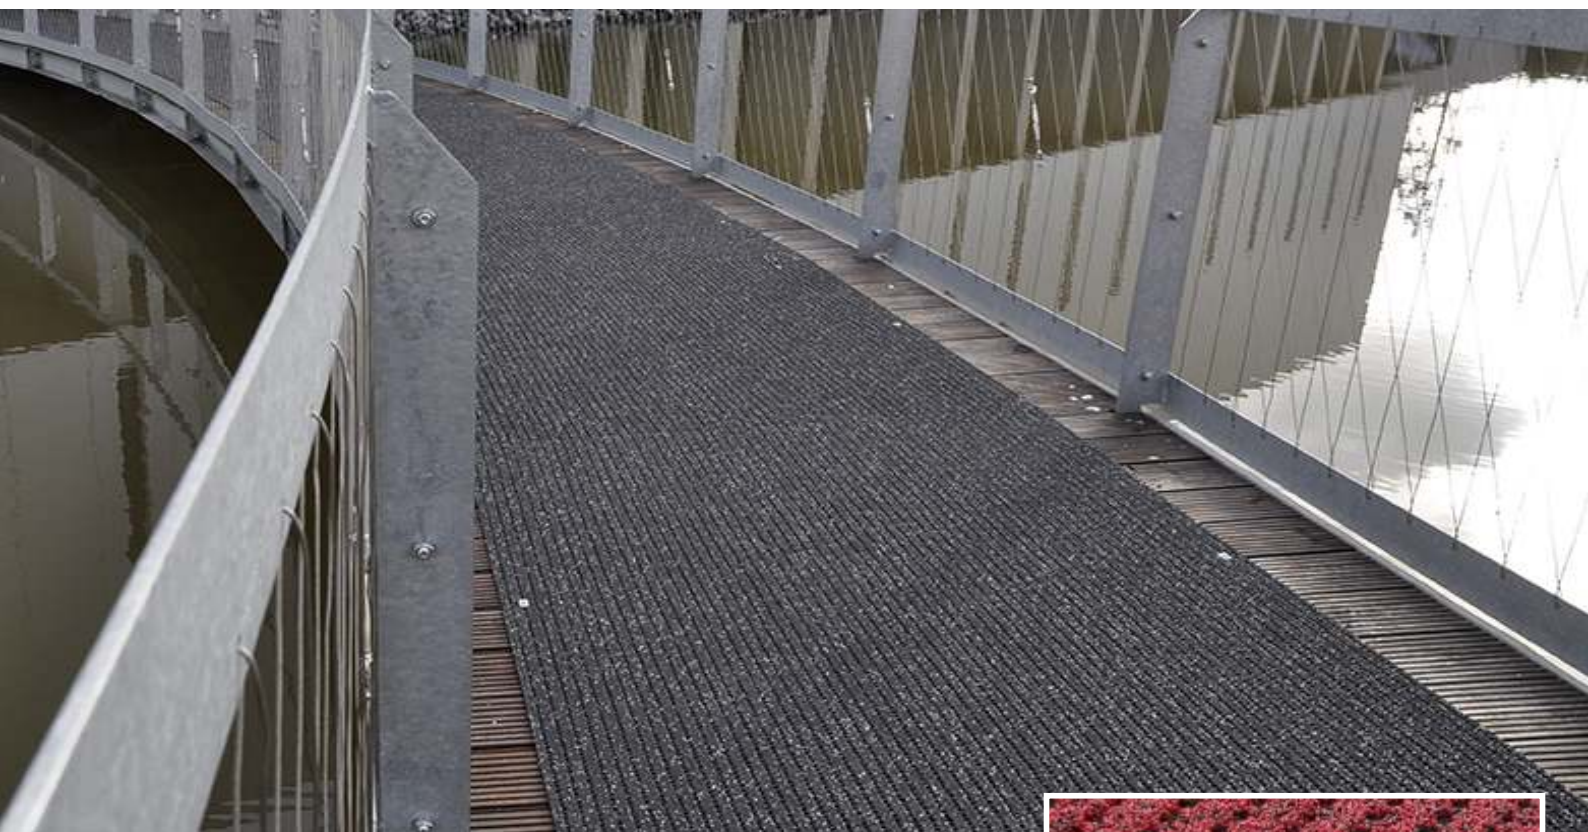

διαστάσεις

ρολό με
φάρδος 1,20mm

**τιμή
τρέχοντος μέτρου**

60,00 €

Πλέον Φ.Π.Α.

Αντιολισθητικοί διάδρομοι Safety Mat

ΧΑΡΑΚΤΗΡΙΣΤΙΚΑ ΚΑΙ ΟΦΕΛΗ

- Αντιολισθητικοί διάδρομοι από ίνες fibreglass με κόκκους PVC στην επιφάνεια και αδιάβροχοι.
- Ανθεκτικοί στην υπεριώδη ακτινοβολία και στη φθορά από το νερό και το κρύο.
- Ευχάριστα απαλοί, άνετοι και ασφαλής για να περπατήσετε. Κατάλληλοι για εξωτερική χρήση, ζώνες καθαρισμού και ξενοδοχεία.