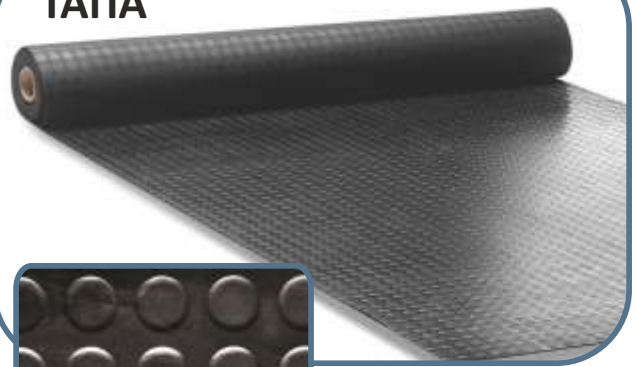

ΤΑΠΑ

ΠΡΟΔΙΑΓΡΑΦΕΣ

Σύνθεση: 100% Rubber
Πάχος: 4,00 mm
Βάρος: 3,00 gr/m²
Διάσταση
ρολού: 1,20x10,00 m

κωδικός

τιμή

ΝΟΡΡΑ

22,00 €

Πλέον Φ.Π.Α.