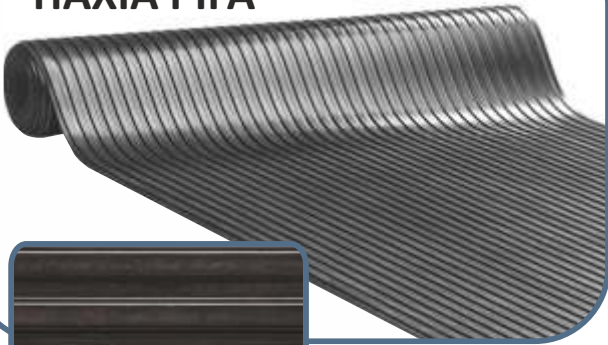

Rubber – Λαστιχένιοι Διάδρομοι

ΧΑΡΑΚΤΗΡΙΣΤΙΚΑ ΚΑΙ ΟΦΕΛΗ

- Λαστιχένιοι αντιολισθητικοί διάδρομοι κατάλληλοι για εσωτερική και εξωτερική χρήση, σε εργαστήρια, κουζίνες, συνεργεία, σκαλοπάτια.
- Απορροφούν ήχο και κραδασμούς.

ΠΑΧΙΑ ΡΙΓΑ

ΠΡΟΔΙΑΓΡΑΦΕΣ

Σύνθεση: 100% Rubber
Πάχος: 6,00 mm
Βάρος: 7,500 gr/m²
Διάσταση
ρολού: 1,00x10,00 m

κωδικός

τιμή

ΓΑΜΜΑ

22,00 €

Πλέον Φ.Π.Α.