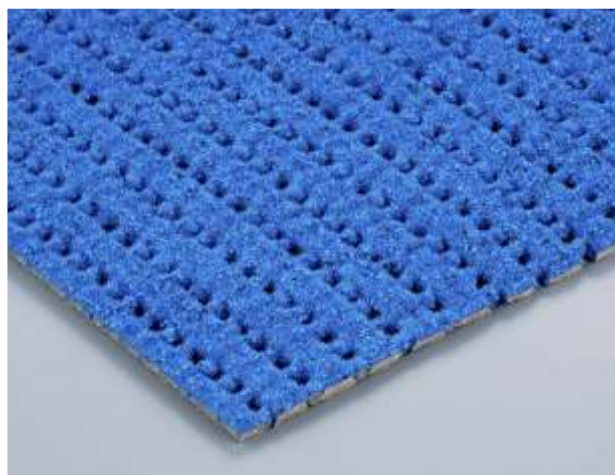

μπλε

διαστάσεις

ρολό με
φάρδος 1,20mm

**τιμή
τρέχοντος μέτρου**

60,00 €

Πλέον Φ.Π.Α.