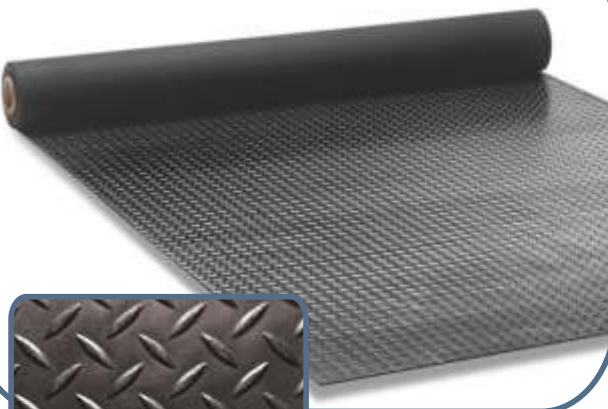

κωδικός

τιμή

ΝΟΡΡΑ

22,00 €

Πλέον Φ.Π.Α.

ΚΡΙΘΑΡΑΚΙ

ΠΡΟΔΙΑΓΡΑΦΕΣ

Σύνθεση: 100% Rubber
Πάχος: 3,00 mm
Βάρος: 4,100 gr/m²
Διάσταση
ρολού: 1,50x10,00 m