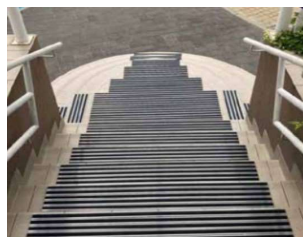

ΤΑΠΕΤΑ ΔΑΠΕΔΟΥ ΟΛΩΝ ΤΩΝ ΤΥΠΩΝ ΜΕ Η ΧΩΡΙΣ ΙΔΙΩΤΙΚΟ ΛΟΓΟΤΥΠΟ (Personal Label)

Με την μεγαλύτερη ποικιλία χρωμάτων, υλικών κατασκευής & χρήσης: πολυπροπυλένιο, βινύλιο, καουτσούκ, πολυεστέρας, cotton, νιτρίλιο, pvc, πολυαιθυλένιο, pet, αλουμίνιο, υφαντό βινύλιο, πολυκαρμπονικό, νάιλον.

Εξωτερικών χώρων
Εσωτερικών χώρων
Πισίνας - spa - χαμαμ
Απολυμαντικά medical
Προστασίας δαπέδων
Μαγειριών - κουζίνας
Τεχνητό γκαζόν κήπου
Αλουμινίου εξωτ. χώρων
Διάδρομοι-χαλί-μοκέτα

Ανακαλύψτε παρακάτω, ασυναγώνιστη ποικιλία, με ασυναγώνιστη ποιότητα σε ασυναγώνιστες τιμές: