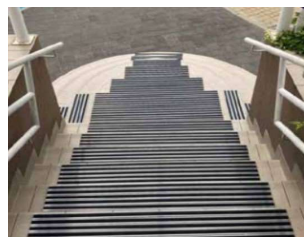

ΤΑΠΕΤΑ ΔΑΠΕΔΟΥ ΟΛΩΝ ΤΩΝ ΤΥΠΩΝ ΜΕ Η ΧΩΡΙΣ ΙΔΙΩΤΙΚΟ ΛΟΓΟΤΥΠΟ (Personal Label)

*Με την μεγαλύτερη ποικιλία χρωμάτων, υλικών κατασκευής & χρήσης:
πολυπροπυλένιο, βινύλιο, καουτσούκ, πολυεστέρας, cotton, νιτρίλιο, pvc,
πολυαιθυλένιο, pet, αλουμίνιο, υφαντό βινύλιο, πολυκαρμπονικό, νάιλον.*

**Εξωτερικών χώρων
Εσωτερικών χώρων
Πισίνας - spa - χαμαμ
Απολυμαντικά medical
Προστασίας δαπέδων
Μαγειριών - κουζίνας
Τεχνητό γκαζόν κήπου
Αλουμινίου εξωτ. χώρων
Διάδρομοι-χαλί-μοκέτα**

**Ανακαλύψτε παρακάτω, ασυναγώνιστη ποικιλία,
με ασυναγώνιστη ποιότητα σε ασυναγώνιστες τιμές:**