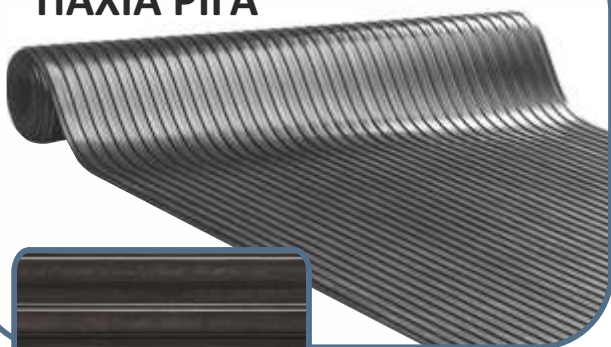

Διαστάσεις
 φάρδος 2,00mm
 φάρδος 4,00mm

ΠΡΟΔΙΑΓΡΑΦΕΣ
Σύνθεση: Polyethylene & Polypropylene
Πάχος: 33,00 mm
Βάρος: 2,424 gr/m²
Φάρδος ρολού: 2,00 m & 4,00 m

Διαστάσεις
 φάρδος 2,00mm
 φάρδος 4,00mm

Rubber – Λαστιχένιοι Διάδρομοι

ΧΑΡΑΚΤΗΡΙΣΤΙΚΑ ΚΑΙ ΟΦΕΛΗ

- Λαστιχένιοι αντιολισθητικοί διάδρομοι κατάλληλοι για εσωτερική και εξωτερική χρήση, σε εργαστήρια, κουζίνες, συνεργεία, σκαλοπάτια.
- Απορροφούν ήχο και κραδασμούς.

ΠΑΧΙΑ ΡΙΓΑ