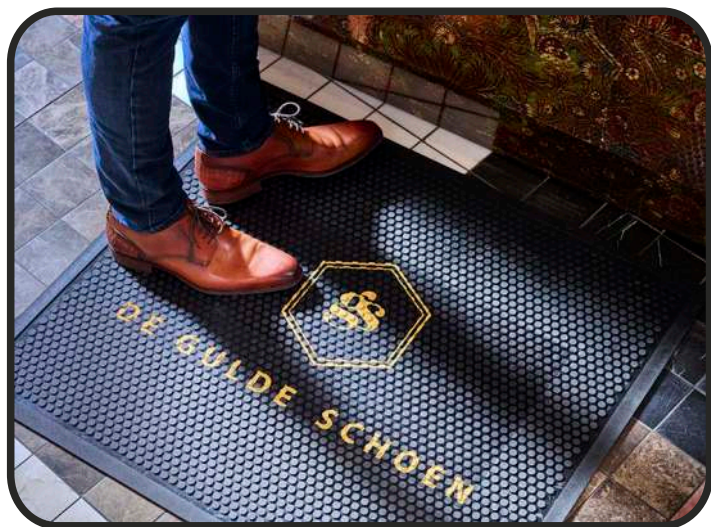

Photo Gallery ταπέτων ΝΙΤΡΙΑΙΟΥ