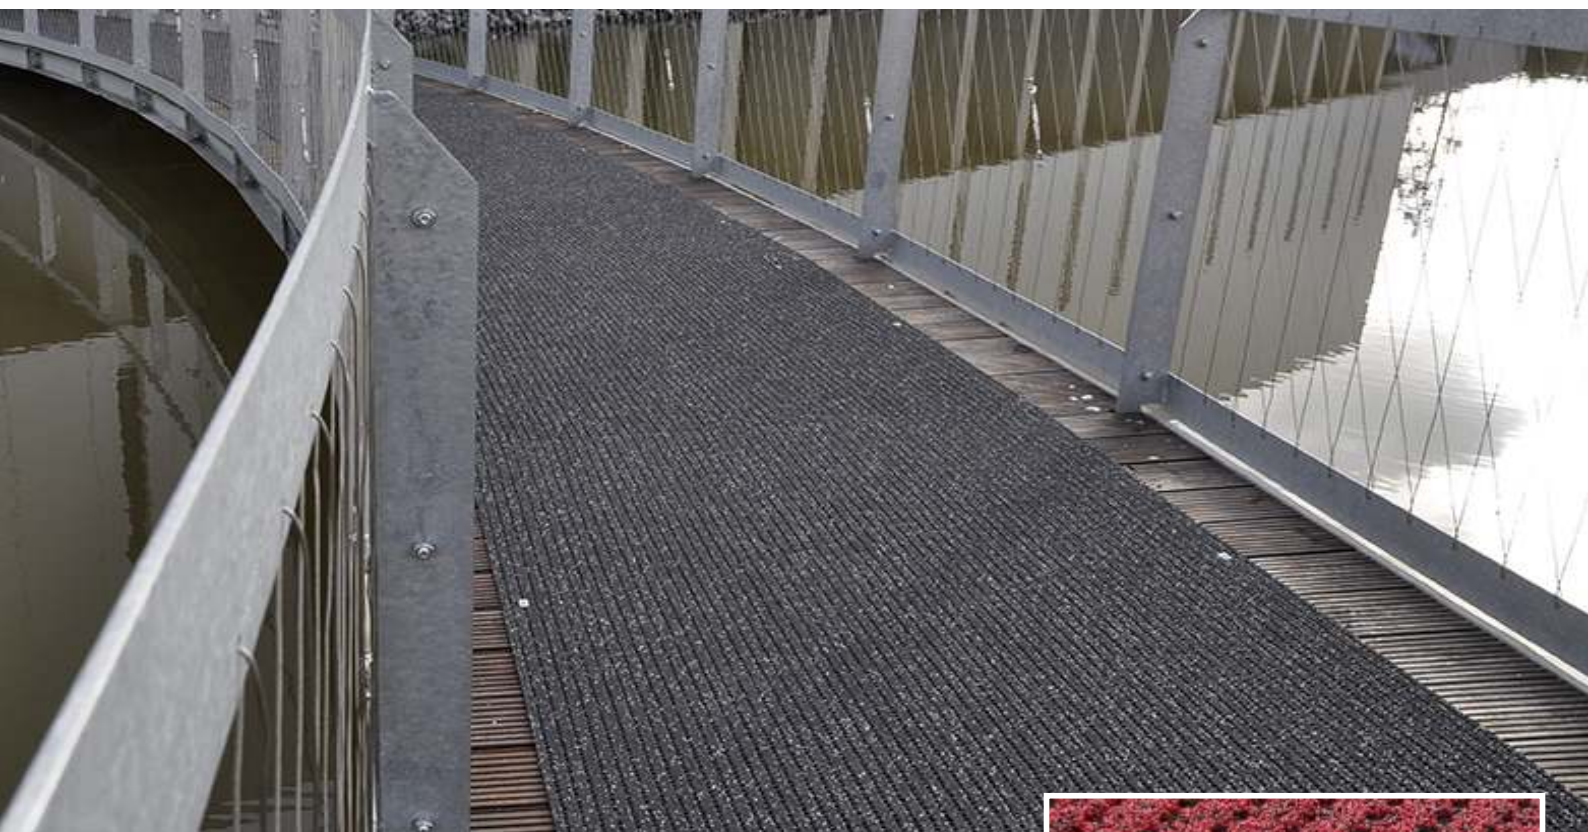

Πλέον Φ.Π.Α.

Αντιολισθητικοί διάδρομοι Safety Mat

ΧΑΡΑΚΤΗΡΙΣΤΙΚΑ ΚΑΙ ΟΦΕΛΗ

- Αντιολισθητικοί διάδρομοι από ίνες fibreglass με κόκκους PVC στην επιφάνεια και αδιάβροχοι.
- Ανθεκτικοί στην υπεριώδη ακτινοβολία και στη φθορά από το νερό και το κρύο.
- Ευχάριστα απαλοί, άνετοι και ασφαλής για να περπατήσετε. Κατάλληλοι για εξωτερική χρήση, ζώνες καθαρισμού και ξενοδοχεία.