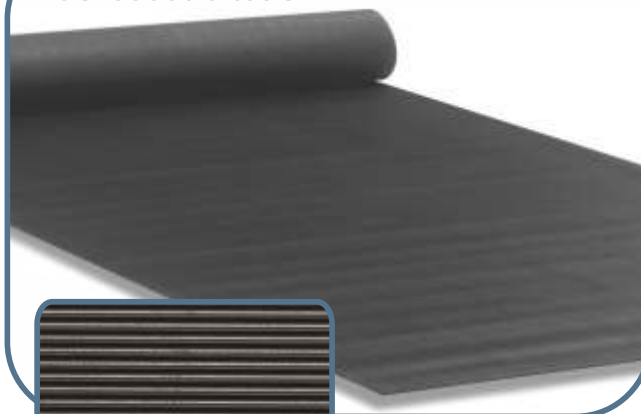

ΠΡΟΔΙΑΓΡΑΦΕΣ

Σύνθεση: 100% Rubber
Πάχος: 3,00 mm
Βάρος: 4,100 gr/m²
Διάσταση
ρολού: 1,50x10,00 m

κωδικός

τιμή

ΟΜΕΓΑ

22,00 €

Πλέον Φ.Π.Α.

ΛΕΠΤΗ ΡΙΓΑ