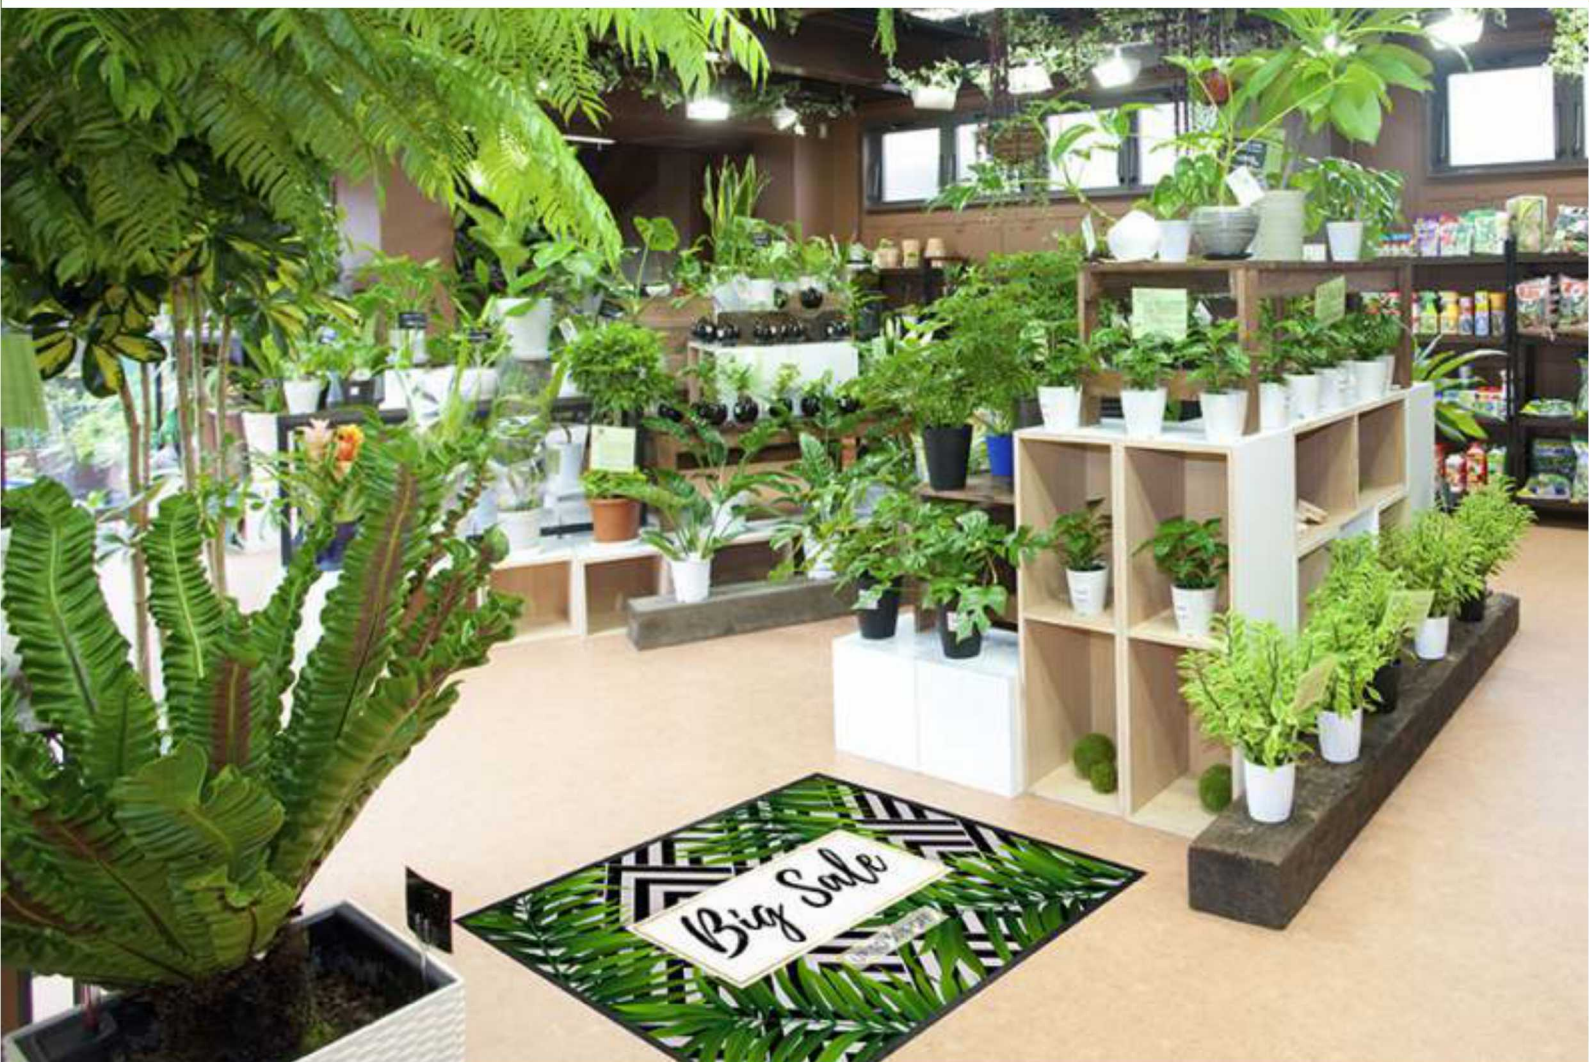

#11 Αφροδίτη

#12 Καλλιόπη

#15 Θάλεια

#17 Δανάη

Τυπωμένα Ταπέτα Poster Mats

ΧΑΡΑΚΤΗΡΙΣΤΙΚΑ ΚΑΙ ΟΦΕΛΗ

- Το τέλειο προϊόν για προβολή προϊόντων.
- Ποιότητα εκτύπωσης υψηλής ευκρίνειας για φωτογραφική εκτύπωση.
- Υψηλής ποιότητας πλεκτή πολυεστερική επιφάνεια 100% αντλιοσθητική επίστρωση καουτσούκ από νιτρίλιο.
- Πάχος: 1,4 εκ - Πλάτος ορίων: 2εκ