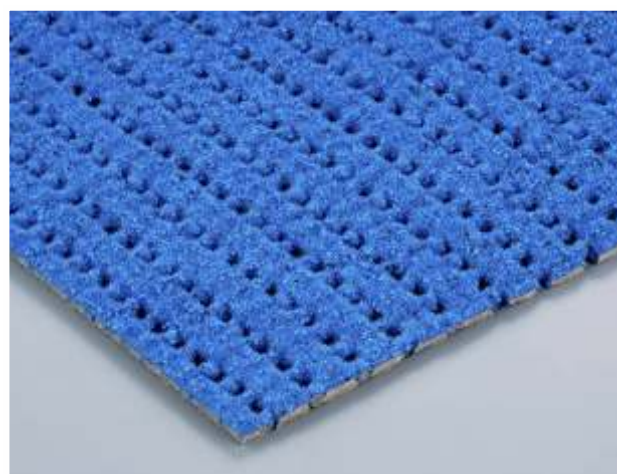

μπλε

διαστάσεις

ρολό με
φάρδος 1,20mm

**τιμή
τρέχοντος μέτρου**

60,00 €

Πλέον Φ.Π.Α.