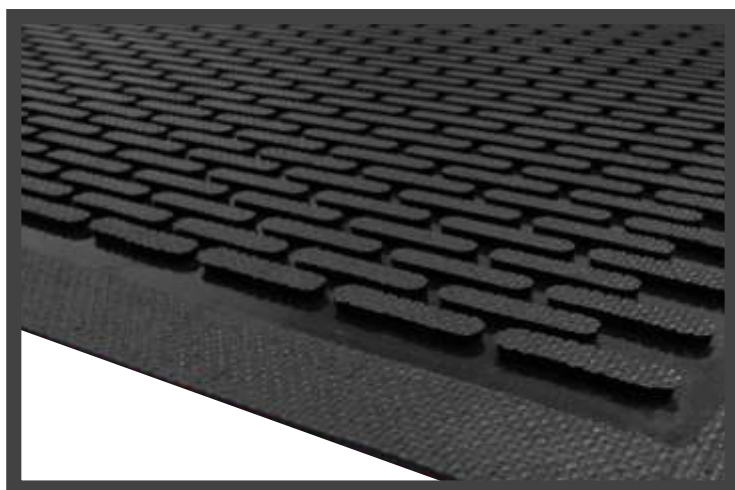

αποκλίσεις μεγέθους +/- 5%

τιμή

63,00 €

127,00 €

200,00 €

Πλέον Φ.Π.Α.

ΤΑΠΕΤΑ ΑΠΟΛΥΜΝΑΣΗΣ

inoxmat