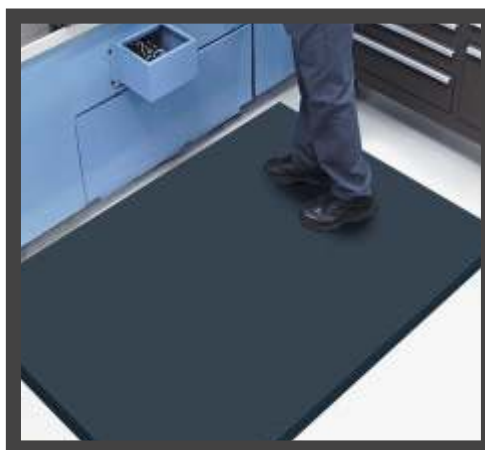

Complete Comfort

ΧΑΡΑΚΤΗΡΙΣΤΙΚΑ ΚΑΙ ΟΦΕΛΗ

- 100% δάπεδο από καουτσούκ νιτρίλιο κλειστού κυττάρου με αντιμικροβιακές ιδιότητες.
- Κοφτές άκρες για ασφάλεια.
- Ανθεκτική και αντιολισθητική επιφάνεια.
- Χημική αντοχή και συγκόλληση ασφαλής.
- Ελαφρύ και εύκολο στον καθαρισμό.
- Ιδανική για εφαρμογές σε στεγνά και υγρά δάπεδα.

πλένεται

ΠΡΟΔΙΑΓΡΑΦΕΣ

Χρώμα: Μαύρο

Τύπος: νιτρίλιο κλειστού κυττάρου

Πάχος: 0,95mm

διαστάσεις

60x90 cm

90x150 cm

90x300 cm

τιμή

75,00 €

188,00 €

375,00 €

αποκλίσεις μεγέθους +/- 5%
μέγιστη διάσταση:
90x2200 cm

Πλέον Φ.Π.Α.