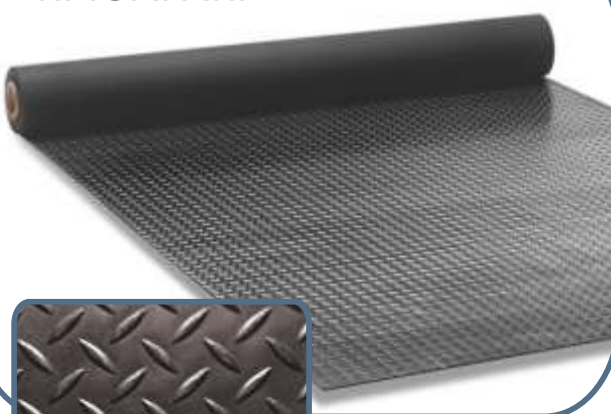

ΠΡΟΔΙΑΓΡΑΦΕΣ

Σύνθεση: 100% Rubber
Πάχος: 4,00 mm
Βάρος: 3,00 gr/m²
Διάσταση
ρολού: 1,20x10,00 m

κωδικός

τιμή

ΝΟΡΡΑ

22,00 €

Πλέον Φ.Π.Α.

ΚΡΙΘΑΡΑΚΙ