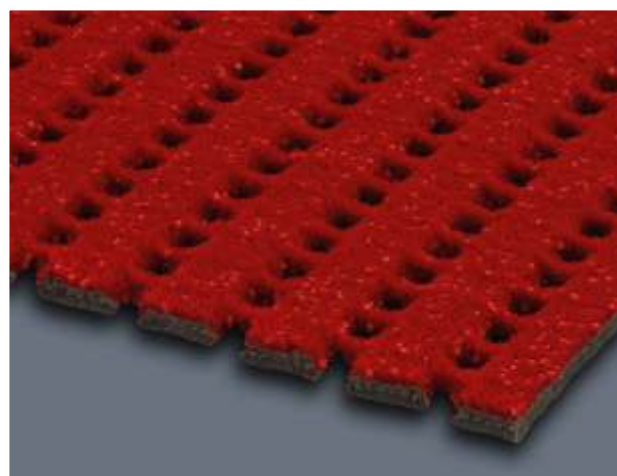

Αντιολισθητικοί διάδρομοι Soft Mat

ΧΑΡΑΚΤΗΡΙΣΤΙΚΑ ΚΑΙ ΟΦΕΛΗ

- Αντιολισθητικοί διάδρομοι από ίνες fibreglass επικαλυμμένες με ειδικό αφρό P.V.C.
- Προσφέρουν μαλακή αίσθηση πατήματος, χωρίς τον κίνδυνο ολίσθησης, χάρη στην σύνθεση της επιφάνειάς τους από πολυαμίδιο και κόκκους PVC.
- Κατάλληλοι για εξωτερική χρήση ειδικά σε πισίνες και σκάφη.

ΠΡΟΔΙΑΓΡΑΦΕΣ

Σύνθεση: 100% P.V.C.
Πάχος: 7.00 mm
Φάρδος ρολού: 1,20cm
Αντοχή: -25 °C έως +60 °C
Προέλευση: Γερμανία

κόκκινο

διαστάσεις

ρολό με
φάρδος 1,20mm

**τιμή
τρέχοντος μέτρου**

60,00 €

Πλέον Φ.Π.Α.