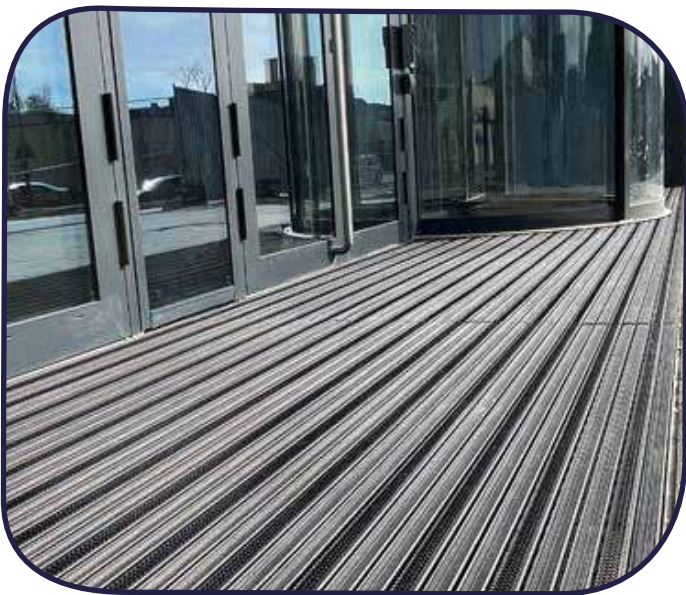

PHOTO GALLERY

ΤΑΠΕΤΑ ΑΛΟΥΜΙΝΙΟΥ