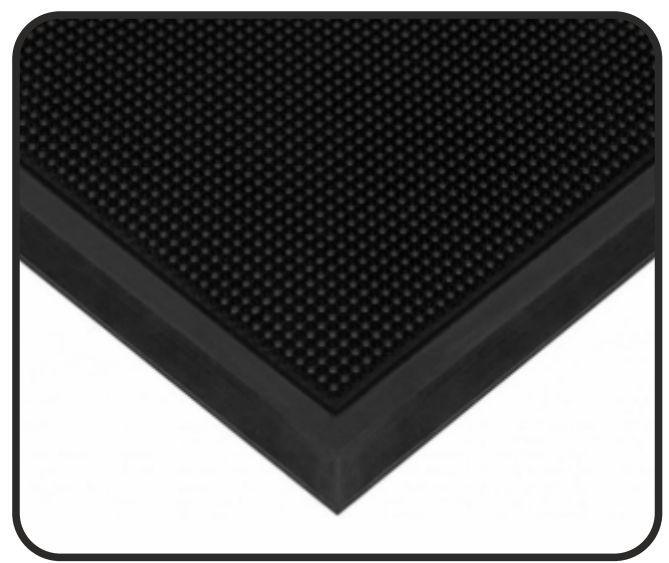

ΤΑΠΕΤΑ ΑΠΟΛΥΜΝΑΣΗΣ

blackmat

ΧΑΡΑΚΤΗΡΙΣΤΙΚΑ ΚΑΙ ΟΦΕΛΗ

Εκατοντάδες πύροι από λάστιχο, καθαρίζουν τα παπούτσια με τον καλύτερο τρόπο. Τοποθετώντας νερό και απολυμαντικό βοηθάνε την απολύμανση των παπουτσιών για να εισέλθουμε με ασφάλεια στο χώρο, τηρώντας τους κανόνες υγιεινής. Πολύ ανθεκτικό λάστιχο φυσικής σύνθεσης σχεδιασμένο να αντέχει σε χημικά όπως αμμωνία, ιώδιο χλώριο και άλλα απολυμαντικά καθώς και σε χαμηλές-υψηλές θερμοκρασίες. Υψηλό τελείωμα στα άκρα για να συγκρατεί το υγρό.

ΟΔΗΓΙΕΣ ΧΡΗΣΕΩΣ

Ρίξτε νερό στο χαλάκι να μουλιάσει, το νερό το συγκρατεί το περιμετρικό του τελείωμα και δεν βγαίνει έξω. Ψεκάστε το με ένα απολυμαντικό π.χ. Detoil κλπ. Και όταν περάσει η δύσκολη αυτή περίοδος, αφήστε το να στεγνώσει και χρησιμοποιήστε το σαν ταπέτο εισόδου.

διαστάσεις	τιμή
47x67 cm	47,00 €
60x90 cm	55,00 €

Πλέον Φ.Π.Α.