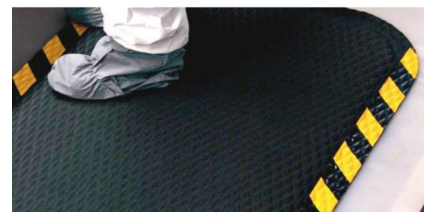

ΤΑΠΕΤΑ ΔΑΠΕΔΟΥ ΟΛΩΝ ΤΩΝ ΤΥΠΩΝ ΜΕ Η ΧΩΡΙΣ ΙΔΙΩΤΙΚΟ ΛΟΓΟΤΥΠΟ (Personal Label)

*Με την μεγαλύτερη ποικιλία χρωμάτων, υλικών κατασκευής & χρήσης:
πολυπροπυλένιο, βινύλιο, καουτσούκ, πολυεστέρας, cotton, νιτρίλιο, pvc,
πολυαιθυλένιο, pet, αλουμίνιο, υφαντό βινύλιο, πολυκαρμπονικό, νάιλον.*

**Εξωτερικών χώρων
Εσωτερικών χώρων
Πισίνας - spa - χαμαμ
Απολυμαντικά medical
Προστασίας δαπέδων
Μαγειριών - κουζίνας
Τεχνητό γκαζόν κήπου
Αλουμινίου εξωτ. χώρων
Διάδρομοι-χαλί-μοκέτα**

**Ανακαλύψτε παρακάτω, ασυναγώνιστη ποικιλία,
με ασυναγώνιστη ποιότητα σε ασυναγώνιστες τιμές:**