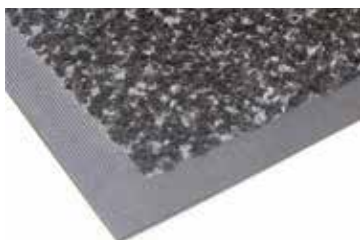

εισχυρισμένο ελαστικό τελείωμα

ΔΙΑΣΤΑΣΕΙΣ	ΤΙΜΗ
60x85 cm	54,00 €
75x85 cm	68,00 €
85x115 cm	100,00 €
85x150 cm	128,00 €
85x300 cm	255,00 €
115x180 cm	207,00 €
115x200 cm	231,00 €
115x240 cm	276,00 €
115x250 cm	289,00 €
115x300 cm	347,00 €
150x200 cm	300,00 €
150x240 cm	360,00 €
150x250 cm	375,00 €
150x300 cm	452,00 €
ειδική διάστ.	121,00€/m²

μέγιστη διάσταση: 85x550 cm | 115x550 cm | 150x550 cm
αποκλίσεις μεγέθους +/- 2%
Πλέον Φ.Π.Α.