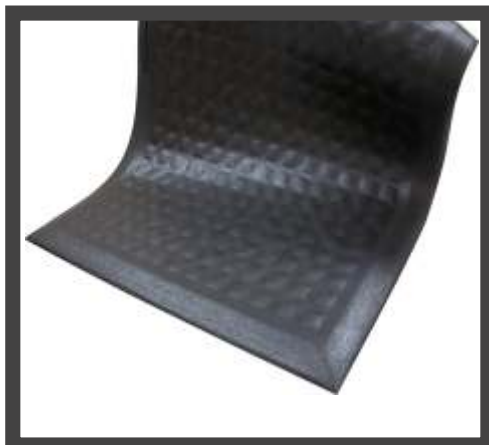

ΠΡΟΔΙΑΓΡΑΦΕΣ

Τύπος: Καουτσούκ σφουγγαριού
νιτρίλιο κλειστου κυττάρου
Πάχος: 13mm

Διαστάσεις

60x90 cm

90x150 cm

τιμή

75,00 €

188,00 €

αποκλίσεις μεγέθους +/- 5%

Πλέον Φ.Π.Α.

HogHeaven 7/8 Bordered

ΧΑΡΑΚΤΗΡΙΣΤΙΚΑ ΚΑΙ ΟΦΕΛΗ

- Γραμμή ασφαλείας με ράβδους
- Αντιστατική, η επιφάνεια από καουτσούκ Nitrile είναι ανθεκτική στα λάδια και στα χημικά. Τα καουτσούκ δεν θα σπάσουν ή δεν θα στραβώσουν.
- Το περίβλημα από νιτρίλιο / PVC κλειστού κυττάρου παρέχει εξαιρετική άνεση.