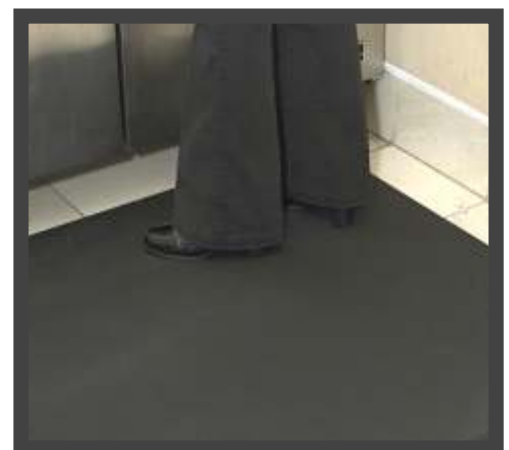

Complete Comfort

ΧΑΡΑΚΤΗΡΙΣΤΙΚΑ ΚΑΙ ΟΦΕΛΗ

- 100% δάπεδο από καουτσούκ νιτρίλιο κλειστού κυττάρου με αντιμικροβιακές ιδιότητες.
- Κοφτές άκρες για ασφάλεια.
- Ανθεκτική και αντιολισθητική επιφάνεια.
- Χημική αντοχή και συγκόλληση ασφαλής.
- Ελαφρύ και εύκολο στον καθαρισμό.
- Ιδανική για εφαρμογές σε στεγνά και υγρά δάπεδα.

πλένεται

ΠΡΟΔΙΑΓΡΑΦΕΣ

Χρώμα: Μαύρο

Τύπος: νιτρίλιο κλειστού κυττάρου

Πάχος: 0,95mm

διαστάσεις

60x90 cm

90x150 cm

90x300 cm

τιμή

75,00 €

188,00 €

375,00 €

αποκλίσεις μεγέθους +/- 5%
μέγιστη διάσταση:
90x2200 cm

Πλέον Φ.Π.Α.