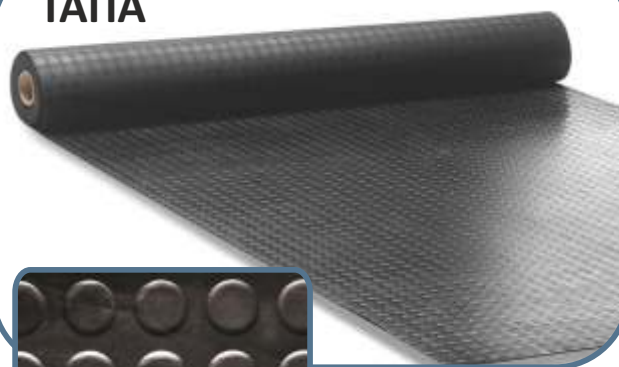

ΤΑΠΑ

ΠΡΟΔΙΑΓΡΑΦΕΣ

Σύνθεση: 100% Rubber
Πάχος: 4,00 mm
Βάρος: 3,00 gr/m²
Διάσταση
ρολού: 1,20x10,00 m

κωδικός

τιμή

ΝΟΡΡΑ

22,00 €

Πλέον Φ.Π.Α.