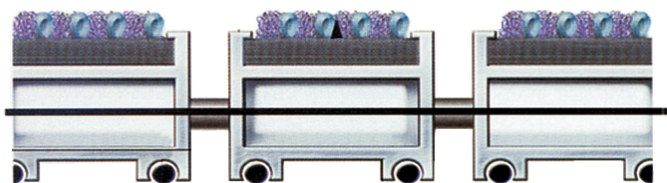

Ταπέτα Αλουμινίου

Ταπέτο μεγάλης κυκλοφορίας, με πλαίσιο αλουμινίου, για καλή εφαρμογή στις εσοχές για εσωτερικούς χώρους επαγγελματικών κτιρίων.

Υψηλής αντοχής χωρίσματα αλουμινίου με κατάλληλα διαστήματα, για να εισέρχεται η βρωμιά, δεμένα μεταξύ τους με ασάλινα σχοινιά ενισχυμένα με την τεχνολογία Nomad Aqua, διπλής ίνας.

Υψηλής αντοχής αλουμίνιο σε προστατευτικές λωρίδες με αντικραδασμικό υπόστρωμα (ελαστικό) για αύξηση της ανθεκτικότητας και εκμηδένιση του θορύβου.

Εύκολο στο καθάρισμα

Διατίθεται σε μεγέθη, ανάλογα με τις ιδιαίτερες ανάγκες του πελάτη

ΟΔΥΣΣΕΑΣ	
ΥΨΟΣ 12mm	ΤΙΜΗ ANA m ²
ΜΟΚΕΤΑ	
ΛΑΣΤΙΧΟ	
ΒΟΥΡΤΣΑ	
ΜΟΚΕΤΑ - ΛΑΣΤΙΧΟ	
ΒΟΥΡΤΣΑ - ΛΑΣΤΙΧΟ	

ΗΡΑΚΛΗΣ	
ΥΨΟΣ 17mm	ΤΙΜΗ ANA m ²
ΜΟΚΕΤΑ	
ΛΑΣΤΙΧΟ	
ΒΟΥΡΤΣΑ	
ΜΟΚΕΤΑ - ΛΑΣΤΙΧΟ	
ΒΟΥΡΤΣΑ - ΛΑΣΤΙΧΟ	

ΤΙΤΑΝ	
ΥΨΟΣ 22mm	ΤΙΜΗ ANA m ²
ΜΟΚΕΤΑ	
ΛΑΣΤΙΧΟ	
ΒΟΥΡΤΣΑ	
ΜΟΚΕΤΑ - ΛΑΣΤΙΧΟ	
ΒΟΥΡΤΣΑ - ΛΑΣΤΙΧΟ	