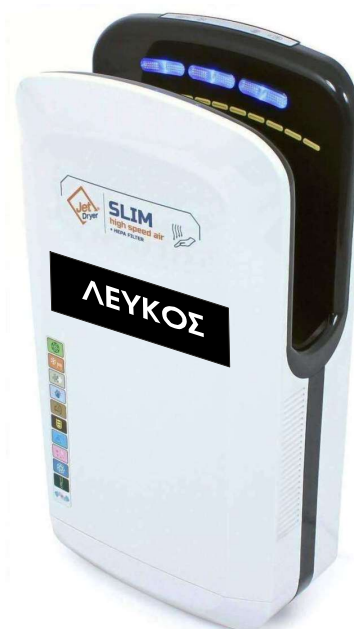

ΛΕΥΚΟΣ

ΔΙΑΘΕΣΙΜΑ ΧΡΩΜΑΤΑ ΒΑΦΗΣ
(κατόπιν συνεννόησης):

Με ασυναγώνιστες τιμές !!

ΝΕΑ ΤΕΧΝΟΛΟΓΙΑ “SLIM” ΣΤΕΓΝΩΤΗΡΩΝ

(νέο κομψό και μοντέρνο design SLIM3)
Στεγνώνει τα χέρια στο μισό χρόνο σε σχέση με την προηγούμενη γενιά στεγνωτήρων SLIM2

ισχύς : 1900W
ταχύτητα αέρος : 110m/sec
χρόνος στεγνώματος : 5 sec.
διαστάσεις : Υ 68cm - Π 30cm - Β 22cm
βάρος : 10Kg

Λειτουργία : Touch free (με ηλεκτρικό αισθητήρα)
ενεργειακή απόδοση : A PLUS (ελάχιστη κατανάλωση)
υλικό : ABS

χρώματολόγιο : Λευκό η Βαμμένο (5 χρώματα).
εγγύηση : 1 χρόνο για το μοτέρ και τα ηλεκτρολογικά.

ΑΝΤΑΛΛΑΚΤΙΚΑ

ΚΩΔΙΚΟΣ	ΠΕΡΙΓΡΑΦΗ
ΑΣ41	φίλτρο
ΑΣ42	φίλτρο HEPA
ΑΣ43	συλλέκτης νερού
ΑΣ44	μοτέρ
ΑΣ45	ηλεκτρονική πλακέτα
ΑΣ46	οπτικοί σένσορες
ΑΣ47	αντίσταση